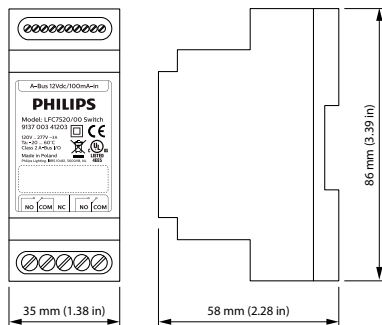

Commandes pour armoire électrique

LFC7520 AmpLight Switch

Plateforme de contrôle pour la gestion d'éclairage de groupe distant dans diverses applications d'éclairage extérieur.

Plateforme de contrôle pour la gestion d'éclairage de groupe distant dans diverses applications d'éclairage extérieur.

Données du produit

Données logistiques		Conditionnement par carton	
Code de produit complet	872790094754000		60
Nom du produit de la commande	LFC7520 AmpLight Switch	SAP - Matériaux	913700341203
Code barre produit	8727900947540	Poids net (pièce)	0,064 kg
Code de commande	94754000		
Numérateur - Quantité par kit	1		

Commandes pour armoire électrique

Schéma dimensionnel

LFC7520 AmpLight Switch