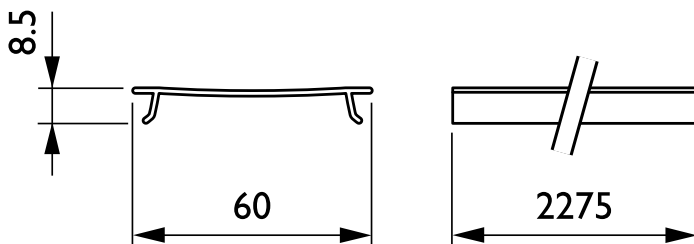

Maxos fusion

Numérateur - Quantité par kit	1
Conditionnement par carton	1
SAP - Matériaux	910925864236
Poids net (pièce)	0,180 kg

IK00

Schéma dimensionnel

Maxos Fusion LL500Z-LL600Z