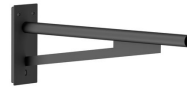

### Fonctions

- Disponibles en version bras simple, bras double, montage sur mât et montage mural
- Embout luminaire sur la partie supérieure en option
- Longueurs disponibles : 1 000 ou 1 400 mm
- Fixation du luminaire : fixation latérale

## Versions

STEP BRACKETS

STEP BRACKETS

STEP BRACKETS

STEP BRACKETS

STEP BRACKETS

STEP BRACKETS

STEP BRACKETS