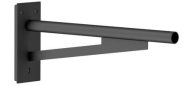

### Fonctions

- Disponibles en version bras simple, bras double, montage sur mât et montage mural
- Embout luminaire sur la partie supérieure en option
- Longueurs disponibles : 1 000 ou 1 400 mm
- Fixation du luminaire : fixation latérale

## Versions

STEP BRACKETS

STEP BRACKETS

STEP BRACKETS

STEP BRACKETS

STEP BRACKETS

STEP BRACKETS

STEP BRACKETS