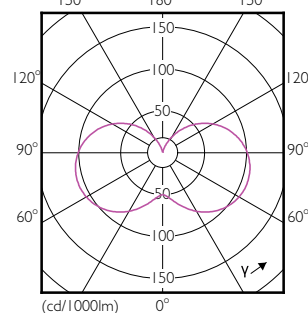

Matériaux et finitions

Order Code	Full Product Name	Forme de l'ampoule
78701300	CorePro LEDcandle ND 4-25W E14 827 B35 FR	B35
54356600	CorePro LEDcandle ND 5.5-40W E14 840 B35 FR	B35
78703700	CorePro lustre ND 4-25W E14 827 P45 FR	P45
47489100	CorePro lustre ND 5.5-40W E14 827 P45 FR	P45
54360300	CorePro lustre ND 5.5-40W E14 840 P45 FR	P45
78705100	CorePro lustre ND 4-25W E27 827 P45 FR	P45

Order Code	Full Product Name	Forme de l'ampoule
70299400	CorePro LEDcandle ND 7-60W E14 827 B38 FR	B38
70305200	CorePro LEDcandle ND 7-60W E14 840 B38 FR	B38
70301400	CorePro lustre ND 7-60W E14 827 P48 FR	P48
70307600	CorePro lustre ND 7-60W E14 840 P48 FR	P48
70303800	CorePro lustre ND 7-60W E27 827 P48 FR	P48

Températures

Order Code	Full Product Name	Température maximale du boîtier (nom.)
78701300	CorePro LEDcandle ND 4-25W E14 827 B35 FR	75 °C
54356600	CorePro LEDcandle ND 5.5-40W E14 840 B35 FR	85 °C
78703700	CorePro lustre ND 4-25W E14 827 P45 FR	75 °C
47489100	CorePro lustre ND 5.5-40W E14 827 P45 FR	85 °C
54360300	CorePro lustre ND 5.5-40W E14 840 P45 FR	85 °C
78705100	CorePro lustre ND 4-25W E27 827 P45 FR	75 °C
70299400	CorePro LEDcandle ND 7-60W E14 827 B38 FR	90 °C
70305200	CorePro LEDcandle ND 7-60W E14 840 B38 FR	90 °C
70301400	CorePro lustre ND 7-60W E14 827 P48 FR	90 °C
70307600	CorePro lustre ND 7-60W E14 840 P48 FR	90 °C
70303800	CorePro lustre ND 7-60W E27 827 P48 FR	90 °C