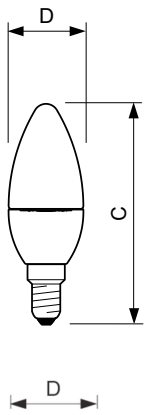

Application

- Hôtels, restaurants, bars, cafés, musées, magasins
- Halls d'entrée, espaces d'accueil, expositions

CorePro LEDcandle

Versions

Schéma dimensionnel

Product	D	C
CorePro LEDcandle ND 4-25W E14 827 B35 FR	35 mm	106 mm
CorePro LEDcandle ND 5.5-40W E14 840 B35 FR	35 mm	106 mm

Product	D	C
CorePro LEDcandle ND 7-60W E14 827 B38 FR	38 mm	114 mm
CorePro LEDcandle ND 7-60W E14 840 B38 FR	38 mm	114 mm

CorePro LEDcandle

Schéma dimensionnel

D

Product	D	C
CorePro lustre ND 7-60W E14 827 P48 FR	48 mm	95 mm
CorePro lustre ND 7-60W E14 840 P48 FR	48 mm	95 mm