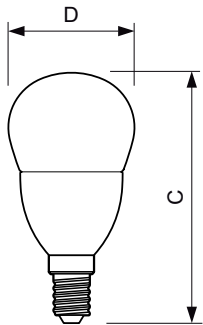

Application

- Hôtels, restaurants, bars, cafés, musées, magasins
- Halls d'entrée, espaces d'accueil, expositions

CorePro LEDcandle

Versions

Schéma dimensionnel

Product	D	C
CorePro LEDcandle ND 4-25W E14 827 B35 FR	35 mm	106 mm
CorePro LEDcandle ND 5.5-40W E14 840 B35 FR	35 mm	106 mm

Product	D	C
CorePro LEDcandle ND 7-60W E14 827 B38 FR	38 mm	114 mm
CorePro LEDcandle ND 7-60W E14 840 B38 FR	38 mm	114 mm

CorePro LEDcandle

Schéma dimensionnel

D

Product	D	C
CorePro lustre ND 7-60W E14 827 P48 FR	48 mm	95 mm
CorePro lustre ND 7-60W E14 840 P48 FR	48 mm	95 mm