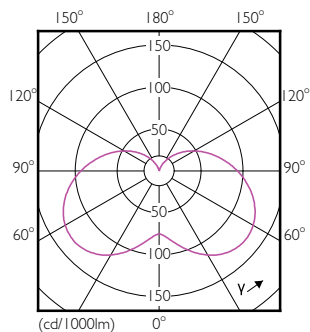

Matériaux et finitions

Order Code	Full Product Name	Forme de l'ampoule
78701300	CorePro LEDcandle ND 4-25W E14 827 B35 FR	B35
54356600	CorePro LEDcandle ND 5.5-40W E14 840 B35 FR	B35
78703700	CorePro lustre ND 4-25W E14 827 P45 FR	P45
47489100	CorePro lustre ND 5.5-40W E14 827 P45 FR	P45
54360300	CorePro lustre ND 5.5-40W E14 840 P45 FR	P45
78705100	CorePro lustre ND 4-25W E27 827 P45 FR	P45

Order Code	Full Product Name	Forme de l'ampoule
70299400	CorePro LEDcandle ND 7-60W E14 827 B38 FR	B38
70305200	CorePro LEDcandle ND 7-60W E14 840 B38 FR	B38
70301400	CorePro lustre ND 7-60W E14 827 P48 FR	P48
70307600	CorePro lustre ND 7-60W E14 840 P48 FR	P48
70303800	CorePro lustre ND 7-60W E27 827 P48 FR	P48

Températures

Order Code	Full Product Name	Température maximale du boîtier (nom.)
78701300	CorePro LEDcandle ND 4-25W E14 827 B35 FR	75 °C
54356600	CorePro LEDcandle ND 5.5-40W E14 840 B35 FR	85 °C
78703700	CorePro lustre ND 4-25W E14 827 P45 FR	75 °C
47489100	CorePro lustre ND 5.5-40W E14 827 P45 FR	85 °C
54360300	CorePro lustre ND 5.5-40W E14 840 P45 FR	85 °C
78705100	CorePro lustre ND 4-25W E27 827 P45 FR	75 °C
70299400	CorePro LEDcandle ND 7-60W E14 827 B38 FR	90 °C
70305200	CorePro LEDcandle ND 7-60W E14 840 B38 FR	90 °C
70301400	CorePro lustre ND 7-60W E14 827 P48 FR	90 °C
70307600	CorePro lustre ND 7-60W E14 840 P48 FR	90 °C
70303800	CorePro lustre ND 7-60W E27 827 P48 FR	90 °C