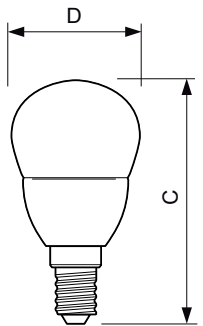

Product	D	C
CorePro LEDcandle ND 7-60W E14 827 B38 FR	38 mm	114 mm
CorePro LEDcandle ND 7-60W E14 840 B38 FR	38 mm	114 mm

CorePro LEDcandle

Schéma dimensionnel

D

Product	D	C
CorePro lustre ND 7-60W E14 827 P48 FR	48 mm	95 mm
CorePro lustre ND 7-60W E14 840 P48 FR	48 mm	95 mm

Product	D	C
CorePro lustre ND 7-60W E27 827 P48 FR	48 mm	93 mm
CorePro lustre ND 4-25W E27 827 P45 FR	45 mm	87 mm

Product	D	C
CorePro lustre ND 4-25W E14 827 P45 FR	45 mm	88 mm
CorePro lustre ND 5.5-40W E14 827 P45 FR	45 mm	88 mm
CorePro lustre ND 5.5-40W E14 840 P45 FR	45 mm	88 mm