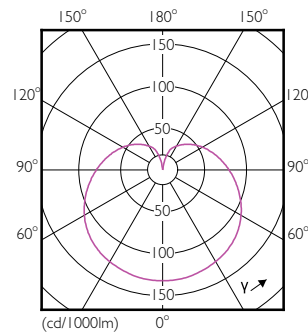

Matériaux et finitions

Order Code	Full Product Name	Forme de l'ampoule
78701300	CorePro LEDcandle ND 4-25W E14 827 B35 FR	B35
54356600	CorePro LEDcandle ND 5.5-40W E14 840 B35 FR	B35
78703700	CorePro lustre ND 4-25W E14 827 P45 FR	P45
47489100	CorePro lustre ND 5.5-40W E14 827 P45 FR	P45
54360300	CorePro lustre ND 5.5-40W E14 840 P45 FR	P45
78705100	CorePro lustre ND 4-25W E27 827 P45 FR	P45

Order Code	Full Product Name	Forme de l'ampoule
70299400	CorePro LEDcandle ND 7-60W E14 827 B38 FR	B38
70305200	CorePro LEDcandle ND 7-60W E14 840 B38 FR	B38
70301400	CorePro lustre ND 7-60W E14 827 P48 FR	P48
70307600	CorePro lustre ND 7-60W E14 840 P48 FR	P48
70303800	CorePro lustre ND 7-60W E27 827 P48 FR	P48

Températures

Order Code	Full Product Name	Température maximale du boîtier (nom.)
78701300	CorePro LEDcandle ND 4-25W E14 827 B35 FR	75 °C
54356600	CorePro LEDcandle ND 5.5-40W E14 840 B35 FR	85 °C
78703700	CorePro lustre ND 4-25W E14 827 P45 FR	75 °C
47489100	CorePro lustre ND 5.5-40W E14 827 P45 FR	85 °C
54360300	CorePro lustre ND 5.5-40W E14 840 P45 FR	85 °C
78705100	CorePro lustre ND 4-25W E27 827 P45 FR	75 °C
70299400	CorePro LEDcandle ND 7-60W E14 827 B38 FR	90 °C
70305200	CorePro LEDcandle ND 7-60W E14 840 B38 FR	90 °C
70301400	CorePro lustre ND 7-60W E14 827 P48 FR	90 °C
70307600	CorePro lustre ND 7-60W E14 840 P48 FR	90 °C
70303800	CorePro lustre ND 7-60W E27 827 P48 FR	90 °C