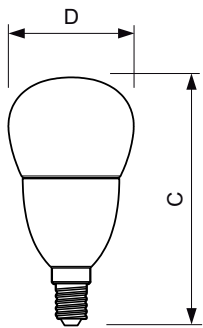

MASTER LEDcandle

Application

- Hôtels, restaurants, bars, cafés
- Lustres, appliques ou luminaires modernes

Versions

Schéma dimensionnel

Product	D	C
MASTER LEDcandle DT 4-25W E14 B38 CL	38 mm	113 mm
MASTER LEDcandle DT 6-40W E14 B38 CL	38 mm	113 mm

MASTER LEDcandle

Schéma dimensionnel

Product	D	C
MASTER LEDcandle DT 4-25W E14 BA38 CL	38 mm	129 mm
MASTER LEDcandle DT 6-40W E14 BA38 CL	38 mm	129 mm

Product	D	C
MASTER LEDcandle DT 6-40W B22 B38 CL	38 mm	111 mm

Product	D	C
MASTER LEDcandle DT 8-60W B40 E14 827 CL	40 mm	127 mm

Product	D	C
MASTER LEDlustre DT 6-40W E14 P48 CL	48 mm	95 mm
MASTER LEDlustre DT 4-25W E14 P48 CL	48 mm	95 mm

MASTER LEDcandle

Schéma dimensionnel

D C

Product	D	C
MASTER LEDlustre DT 4-25W E27 P48 CL	48 mm	93 mm
MASTER LEDlustre DT 6-40W E27 P48 CL	48 mm	93 mm

Product	D	C
MASTER LEDlustre DT 8-60W P50 E14 827 CL	50 mm	111 mm

Normes et recommandations