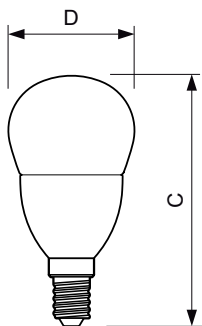

MASTER LEDcandle

Application

- Hôtels, restaurants, bars, cafés
- Lustres, appliques ou luminaires modernes

Versions

Schéma dimensionnel

Product	D	C
MASTER LEDcandle DT 4-25W E14 B38 CL	38 mm	113 mm
MASTER LEDcandle DT 6-40W E14 B38 CL	38 mm	113 mm

MASTER LEDcandle

Schéma dimensionnel

Product	D	C
MASTER LEDcandle DT 4-25W E14 BA38 CL	38 mm	129 mm
MASTER LEDcandle DT 6-40W E14 BA38 CL	38 mm	129 mm

Product	D	C
MASTER LEDcandle DT 6-40W B22 B38 CL	38 mm	111 mm

Product	D	C
MASTER LEDcandle DT 8-60W B40 E14 827 CL	40 mm	127 mm

Product	D	C
MASTER LEDlustre DT 6-40W E14 P48 CL	48 mm	95 mm
MASTER LEDlustre DT 4-25W E14 P48 CL	48 mm	95 mm

MASTER LEDcandle

Schéma dimensionnel