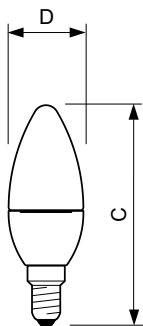

MASTER LEDcandle

Application

- Hôtels, restaurants, bars, cafés
- Lustres, appliques ou luminaires modernes

Versions

Schéma dimensionnel

Product	D	C
MASTER LEDcandle DT 4-25W E14 B38 CL	38 mm	113 mm
MASTER LEDcandle DT 6-40W E14 B38 CL	38 mm	113 mm

MASTER LEDcandle

Schéma dimensionnel

Product	D	C
MASTER LEDcandle DT 4-25W E14 BA38 CL	38 mm	129 mm
MASTER LEDcandle DT 6-40W E14 BA38 CL	38 mm	129 mm

Product	D	C
MASTER LEDcandle DT 6-40W B22 B38 CL	38 mm	111 mm

Product	D	C
MASTER LEDcandle DT 8-60W B40 E14 827 CL	40 mm	127 mm

Product	D	C
MASTER LEDlustre DT 6-40W E14 P48 CL	48 mm	95 mm
MASTER LEDlustre DT 4-25W E14 P48 CL	48 mm	95 mm

MASTER LEDcandle

Schéma dimensionnel