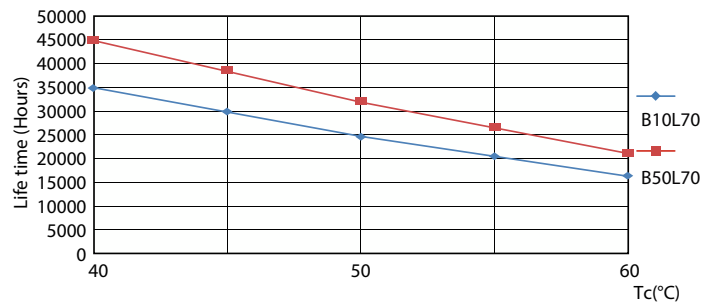

### Données du produit

Caractéristiques générales	
Culot	G13 [ Medium Bi-Pin Fluorescent]
Conforme à la directive RoHS UE	Oui
Durée de vie nominale (nom.)	30000 h
Cycle d'allumage	200000X
Type technique	LEDTECH-LOV
Référence de mesure du flux	Sphere
Photométries et colorimétries	
Code couleur	865 [ CCT de 6 500 K]
Angle d'émission du faisceau (nom.)	240 °
Flux lumineux (nom.)	800 lm
Couleur	Lumière du jour
Température de couleur proximale (nom.)	6500 K
Efficacité lumineuse (valeur nominale)	100 lm/W
Variation des coordonnées trichromatiques en fonction du temps de fonctionnement	<6

## Données photométriques

Light Distribution Diagram

## Durée de vie

Life Expectancy Diagram

FailureRate

LumenVsTc

LifetimeVsTc