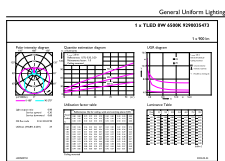

Données photométriques

General uniform lighting