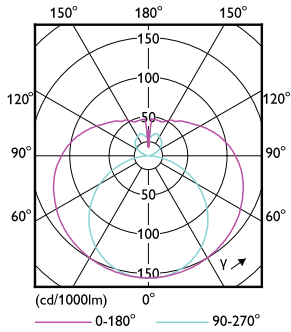

## Schéma dimensionnel

CorePro LEDtube 600mm 8W 865 T8

Product	D1	D2	A1	A2	A3
CorePro LEDtube 600mm 8W 865 T8					

## Données photométriques

General uniform lighting

Spectral Power Distribution Colour

## Données photométriques

Light Distribution Diagram