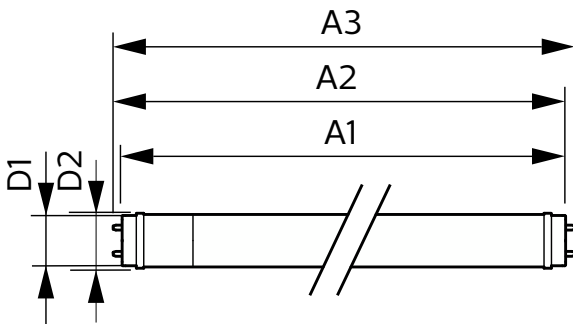

CorePro LEDtube EM/Mains

Température de stockage (min.)	-40 °C
Température maximale du boîtier (nom.)	50 °C
Gestion et gradation	
avec gradation	Non
Matériaux et finitions	
Finition de l'ampoule	Dépoli
Matériaux des ampoules	Glass
Longueur du produit	600 mm
Forme de l'ampoule	Tube, double extrémité
Normes et recommandations	
Classe d'efficacité énergétique	F
Produit à faible consommation	oui
Marques d'homologation	RoHS compliance Déclaration CE Certificat KEMA

Consommation d'énergie kWh/1 000 h	8 kWh
Numéro d'enregistrement EPREL	1183843
Données logistiques	
Code de produit complet	871951445979300
Nom du produit de la commande	CorePro LEDtube 600mm 8W 865
	T8
Code barre produit	8719514459793
Code de commande	45979300
Numérateur - Quantité par kit	1
Conditionnement par carton	20
SAP - Matériaux	929003547302
Net Weight (Piece)	0,120 kg

Schéma dimensionnel

CorePro LEDtube 600mm 8W 865 T8

Product	D1	D2	A1	A2	A3
CorePro LEDtube 600mm 8W 865 T8					

Données photométriques

General uniform lighting