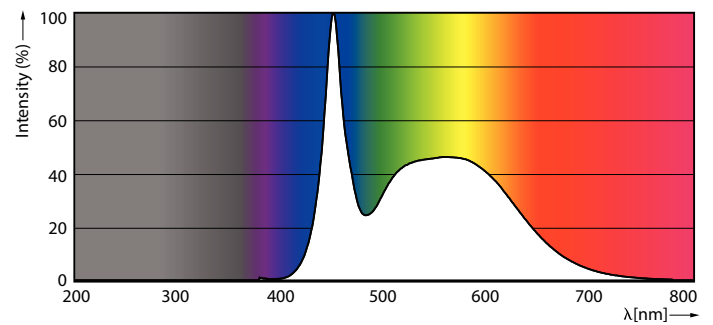

### Données du produit

Caractéristiques générales	
Culot	G13 [ Medium Bi-Pin Fluorescent]
Conforme à la directive RoHS UE	Oui
Durée de vie nominale (nom.)	30000 h
Cycle d'allumage	200000X
Type technique	LEDTECH-LOV
Référence de mesure du flux	Sphere
Photométries et colorimétries	
Code couleur	865 [ CCT de 6 500 K]
Angle d'émission du faisceau (nom.)	240 °
Flux lumineux (nom.)	800 lm
Couleur	Lumière du jour
Température de couleur proximale (nom.)	6500 K
Efficacité lumineuse (valeur nominale)	100 lm/W
Variation des coordonnées trichromatiques en fonction du temps de fonctionnement	<6

## Données photométriques

General uniform lighting

Spectral Power Distribution Colour