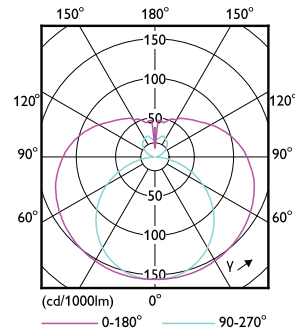

Photométries et colorimétries	
Code couleur	840 [CCT de 4 000 K]
Angle d'émission du faisceau (nom.)	240 °
Flux lumineux (nom.)	800 lm
Couleur	Blanc brillant (CW)
Température de couleur proximale (nom.)	4000 K
Efficacité lumineuse (valeur nominale)	100 lm/W
Variation des coordonnées trichromatiques en fonction du temps de fonctionnement	<6

Schéma dimensionnel

CorePro LEDtube 600mm 8W 840 T8

Product	D1	D2	A1	A2	A3
CorePro LEDtube 600mm 8W 840 T8					

Données photométriques

Spectral Power Distribution Colour

Light Distribution Diagram

CorePro LEDtube EM/Mains

Durée de vie

Lumen Maintenance Diagram