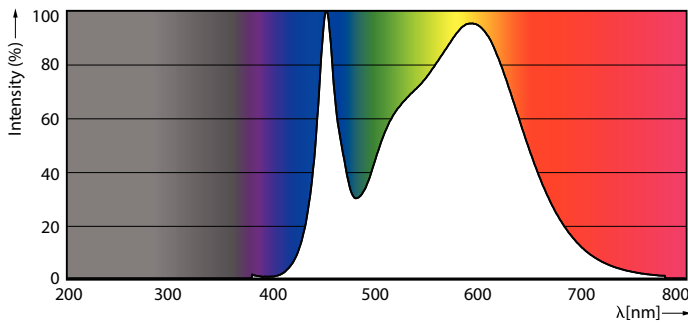

Données photométriques

Spectral Power Distribution Colour