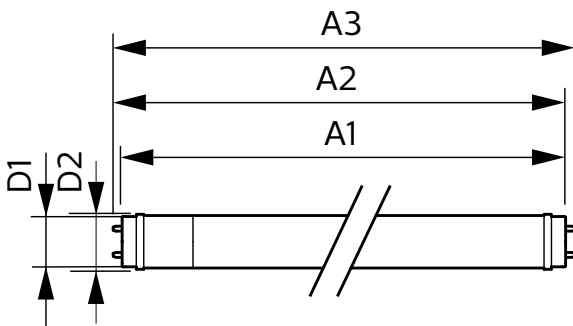

CorePro LEDtube EM/Mains

Température de stockage (max.)	65 °C
Température de stockage (min.)	-40 °C
Température maximale du boîtier (nom.)	50 °C
Gestion et gradation	
avec gradation	Non
Matériaux et finitions	
Finition de l'ampoule	Dépoli
Matériaux des ampoules	Glass
Longueur du produit	600 mm
Forme de l'ampoule	Tube, double extrémité
Normes et recommandations	
Classe d'efficacité énergétique	F
Produit à faible consommation	oui
Marques d'homologation	RoHS compliance Déclaration CE Certificat KEMA

Consommation d'énergie kWh/1 000 h	8 kWh
Numéro d'enregistrement EPREL	1183841
Données logistiques	
Code de produit complet	871951445977900
Nom du produit de la commande	CorePro LEDtube 600mm 8W 840 T8
Code barre produit	8719514459779
Code de commande	45977900
Numérateur - Quantité par kit	1
Conditionnement par carton	20
SAP - Matériaux	929003547202
Net Weight (Piece)	0,120 kg

Schéma dimensionnel

CorePro LEDtube 600mm 8W 840 T8

Product	D1	D2	A1	A2	A3
CorePro LEDtube 600mm 8W 840 T8