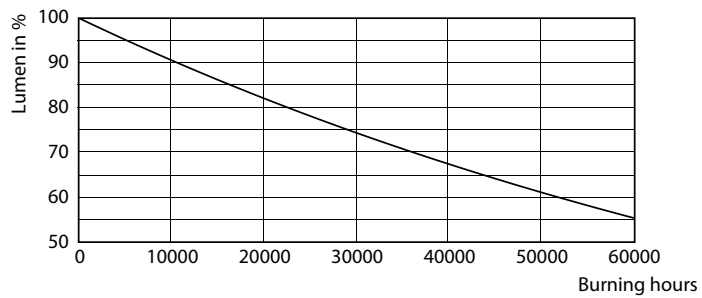

Indice de rendu des couleurs (nom.)	80
LLMF à la fin de la durée de vie nominale (nom.)	70 %

Caractéristiques électriques	
Fréquence d'entrée	50 à 60 Hz
Puissance (valeur nominale)	8 W
Courant lampe (nom.)	46 mA
Heure de démarrage (nom.)	0,5 s
Temps de chauffage à 60 % du flux lumineux (nom.)	0.5 s
Facteur de puissance (nom.)	0.9
Tension (nom.)	220-240 V

Schéma dimensionnel

CorePro LEDtube 600mm 8W 840 T8

Product	D1	D2	A1	A2	A3
CorePro LEDtube 600mm 8W 840 T8					

Données photométriques

Spectral Power Distribution Colour

Light Distribution Diagram

CorePro LEDtube EM/Mains

Durée de vie

Lumen Maintenance Diagram