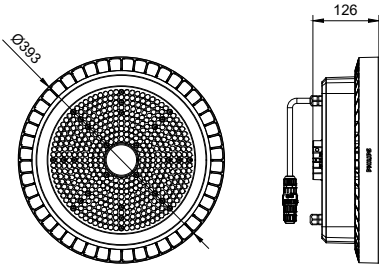

Application

- Industries
- Halls d'exposition
- Centres logistiques et entrepôts
- Salles à plafonds hauts

Schéma dimensionnel

CoreLine Highbay Gen5

Schéma dimensionnel

Détails sur le produit

CoreLine highbay gen5, IP65 connector (PSD)