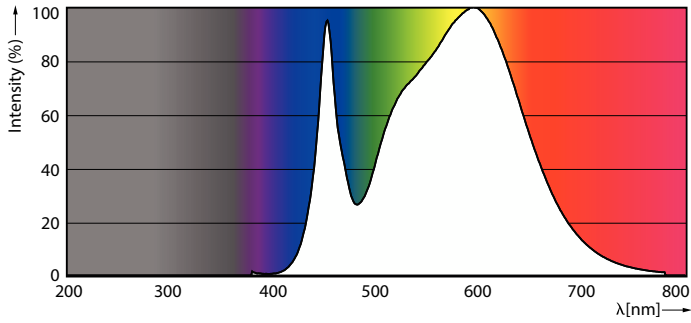

Mises en garde et sécurité

• -

Données du produit

Caractéristiques générales		Indice de rendu des couleurs (nom.)		80
Culot	G13 [Medium Bi-Pin Fluorescent]	LLMF à la fin de la durée de vie nominale (nom.)	70 %	
Conforme à la directive RoHS UE	Oui	Caractéristiques électriques		
Durée de vie nominale (nom.)	30000 h	Fréquence d'entrée	50 à 60 Hz	
Cycle d'allumage	200000X	Puissance (valeur nominale)	24 W	
Type technique	LEDTECH-LOV	Courant lampe (nom.)	120 mA	
Référence de mesure du flux	Sphere	Heure de démarrage (nom.)	0,5 s	
Photométries et colorimétries		Temps de chauffage à 60 % du flux lumineux (nom.)	0.5 s	
Code couleur	840 [CCT de 4 000 K]	Facteur de puissance (nom.)	0.9	
Angle d'émission du faisceau (nom.)	240 °	Tension (nom.)	220-240 V	
Flux lumineux (nom.)	2700 lm	Températures		
Couleur	Blanc brillant (CW)	Température ambiante (max.)	45 °C	
Température de couleur proximale (nom.)	4000 K	Température ambiante (min.)	-20 °C	
Efficacité lumineuse (valeur nominale)	112,00 lm/W	Température de stockage (max.)	65 °C	
Variation des coordonnées trichromatiques en fonction du temps de fonctionnement	<6			

Spectral Power Distribution Colour

Durée de vie

FailureRate

Life Expectancy Diagram

LumenVsTc

LifetimeVsTc

CorePro LEDtube EM/Mains

Durée de vie