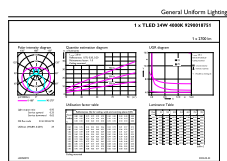

Données photométriques

General uniform lighting