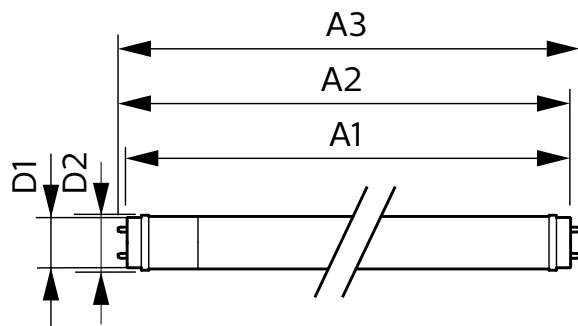

CorePro LEDtube EM/Mains

Température de stockage (min.)	-40 °C
Température maximale du boîtier (nom.)	55 °C

Gestion et gradation

avec gradation	Non

Matériaux et finitions

Finition de l'ampoule	Dépoli
Matériaux des ampoules	Glass
Longueur du produit	1500 mm
Forme de l'ampoule	Tube, double extrémité

Normes et recommandations

Classe d'efficacité énergétique	E
Produit à faible consommation	oui
Marques d'homologation	RoHS compliance Déclaration CE Certificat KEMA

Consommation d'énergie kWh/1 000 h	24 kWh
Numéro d'enregistrement EPREL	491845

Données logistiques

Code de produit complet	871869680617300
Nom du produit de la commande	CorePro LEDtube 1500mm HO 24W 840 T8
Code barre produit	8718696806173
Code de commande	80617300
Numérateur - Quantité par kit	1
Conditionnement par carton	10
SAP - Matériaux	929001875102
Copy Net Weight (Piec)	0,270 kg

Schéma dimensionnel

CorePro LEDtube 1500mm HO 24W 840 T8

Product
CorePro LEDtube 1500mm HO 24W 840 T8

Données photométriques

General uniform lighting