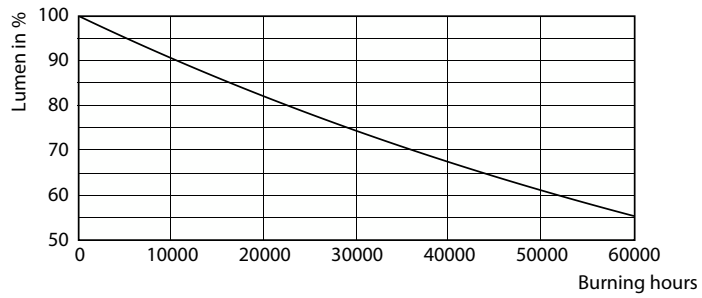

Mises en garde et sécurité

• -

Données du produit

Caractéristiques générales		Indice de rendu des couleurs (nom.)		80
Culot	G13 [Medium Bi-Pin Fluorescent]	LLMF à la fin de la durée de vie nominale (nom.)	70 %	
Conforme à la directive RoHS UE	Oui	Caractéristiques électriques		
Durée de vie nominale (nom.)	30000 h	Fréquence d'entrée	50 à 60 Hz	
Cycle d'allumage	200000X	Puissance (valeur nominale)	24 W	
Type technique	LEDTECH-LOV	Courant lampe (nom.)	120 mA	
Référence de mesure du flux	Sphere	Heure de démarrage (nom.)	0,5 s	
Photométries et colorimétries		Temps de chauffage à 60 % du flux lumineux (nom.)	0.5 s	
Code couleur	840 [CCT de 4 000 K]	Facteur de puissance (nom.)	0.9	
Angle d'émission du faisceau (nom.)	240 °	Tension (nom.)	220-240 V	
Flux lumineux (nom.)	2700 lm	Températures		
Couleur	Blanc brillant (CW)	Température ambiante (max.)	45 °C	
Température de couleur proximale (nom.)	4000 K	Température ambiante (min.)	-20 °C	
Efficacité lumineuse (valeur nominale)	112,00 lm/W	Température de stockage (max.)	65 °C	
Variation des coordonnées trichromatiques en fonction du temps de fonctionnement	<6			

Spectral Power Distribution Colour

Durée de vie

FailureRate

Life Expectancy Diagram

LumenVsTc

LifetimeVsTc

CorePro LEDtube EM/Mains

Durée de vie