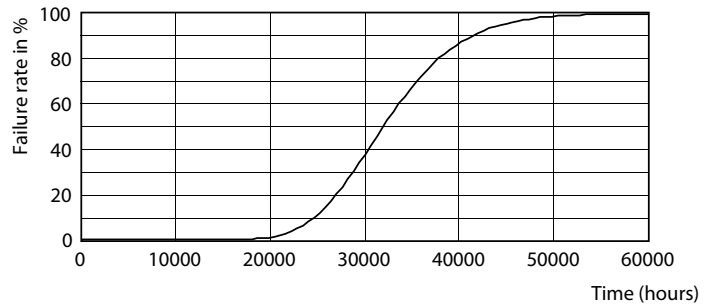

Life Expectancy Diagram

Durée de vie