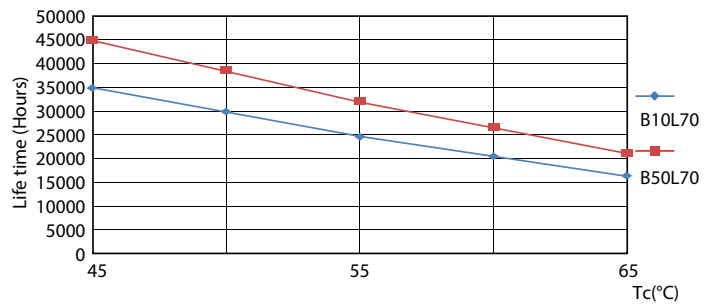

Mises en garde et sécurité

• -

Données du produit

Caractéristiques générales		Indice de rendu des couleurs (nom.)		80
Culot	G13 [Medium Bi-Pin Fluorescent]	LLMF à la fin de la durée de vie nominale (nom.)	70 %	
Conforme à la directive RoHS UE	Oui	Caractéristiques électriques		
Durée de vie nominale (nom.)	30000 h	Fréquence d'entrée	50 à 60 Hz	
Cycle d'allumage	200000X	Puissance (valeur nominale)	24 W	
Type technique	LEDTECH-LOV	Courant lampe (nom.)	120 mA	
Référence de mesure du flux	Sphere	Heure de démarrage (nom.)	0,5 s	
Photométries et colorimétries		Temps de chauffage à 60 % du flux lumineux (nom.)	0.5 s	
Code couleur	840 [CCT de 4 000 K]	Facteur de puissance (nom.)	0.9	
Angle d'émission du faisceau (nom.)	240 °	Tension (nom.)	220-240 V	
Flux lumineux (nom.)	2700 lm	Températures		
Couleur	Blanc brillant (CW)	Température ambiante (max.)	45 °C	
Température de couleur proximale (nom.)	4000 K	Température ambiante (min.)	-20 °C	
Efficacité lumineuse (valeur nominale)	112,00 lm/W	Température de stockage (max.)	65 °C	
Variation des coordonnées trichromatiques en fonction du temps de fonctionnement	<6			

Spectral Power Distribution Colour

Durée de vie

FailureRate

Life Expectancy Diagram

LumenVsTc

LifetimeVsTc

CorePro LEDtube EM/Mains

Durée de vie