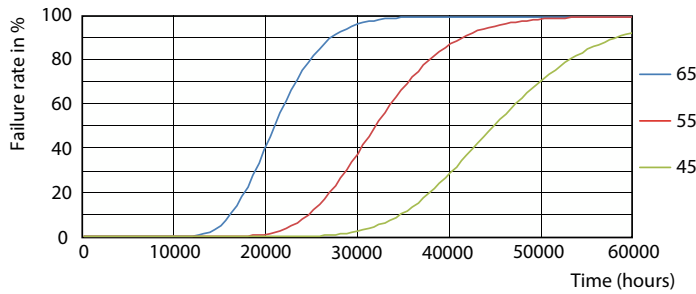

Mises en garde et sécurité

• -

Données du produit

Caractéristiques générales		Indice de rendu des couleurs (nom.)		80
Culot	G13 [Medium Bi-Pin Fluorescent]	LLMF à la fin de la durée de vie nominale (nom.)	70 %	
Conforme à la directive RoHS UE	Oui	Caractéristiques électriques		
Durée de vie nominale (nom.)	30000 h	Fréquence d'entrée	50 à 60 Hz	
Cycle d'allumage	200000X	Puissance (valeur nominale)	24 W	
Type technique	LEDTECH-LOV	Courant lampe (nom.)	120 mA	
Référence de mesure du flux	Sphere	Heure de démarrage (nom.)	0,5 s	
Photométries et colorimétries		Temps de chauffage à 60 % du flux lumineux (nom.)	0.5 s	
Code couleur	840 [CCT de 4 000 K]	Facteur de puissance (nom.)	0.9	
Angle d'émission du faisceau (nom.)	240 °	Tension (nom.)	220-240 V	
Flux lumineux (nom.)	2700 lm	Températures		
Couleur	Blanc brillant (CW)	Température ambiante (max.)	45 °C	
Température de couleur proximale (nom.)	4000 K	Température ambiante (min.)	-20 °C	
Efficacité lumineuse (valeur nominale)	112,00 lm/W	Température de stockage (max.)	65 °C	
Variation des coordonnées trichromatiques en fonction du temps de fonctionnement	<6			

Spectral Power Distribution Colour

Durée de vie

FailureRate

Life Expectancy Diagram

LumenVsTc

LifetimeVsTc

CorePro LEDtube EM/Mains

Durée de vie