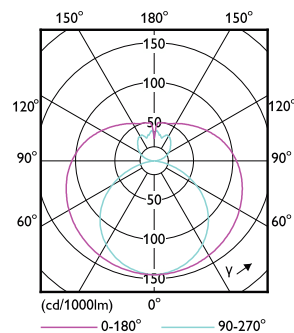

CorePro LEDtube EM/Mains

Température de stockage (min.)	-40 °C
Température maximale du boîtier (nom.)	55 °C

Gestion et gradation

avec gradation	Non
----------------	-----

Matériaux et finitions

Finition de l'ampoule	Dépoli
Matériaux des ampoules	Glass
Longueur du produit	1500 mm
Forme de l'ampoule	Tube, double extrémité

Schéma dimensionnel

CorePro LEDtube 1500mm HO 24W 840 T8

Product
CorePro LEDtube 1500mm HO 24W 840 T8

Données photométriques

General uniform lighting

Light Distribution Diagram

CorePro LEDtube EM/Mains

Données photométriques

Spectral Power Distribution Colour

Durée de vie

FailureRate

Life Expectancy Diagram

LumenVsTc

LifetimeVsTc

CorePro LEDtube EM/Mains

Durée de vie