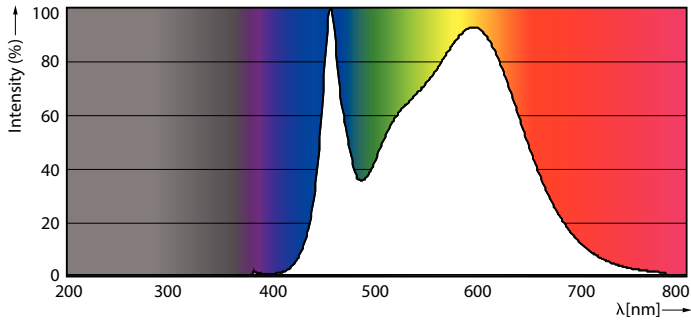

CorePro LEDtube EM/Mains

Données photométriques