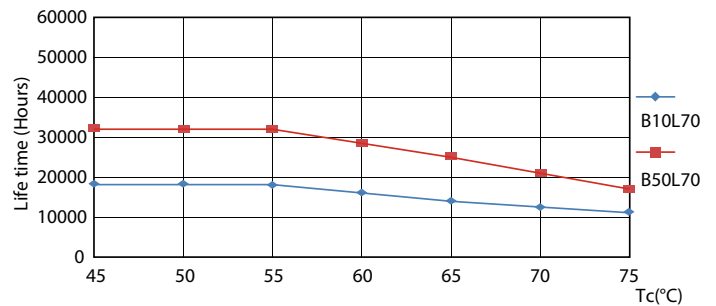

Mises en garde et sécurité

• -

Données du produit

Caractéristiques générales		LLMF à la fin de la durée de vie nominale (nom.) 70 %	
Culot	G13 [Medium Bi-Pin Fluorescent]		
Conforme à la directive RoHS UE	Oui		
Durée de vie nominale (nom.)	30000 h		
Cycle d'allumage	200000X		
Photométries et Colorimétries		Caractéristiques électriques	
Code couleur	840 [CCT de 4 000 K]	Fréquence d'entrée	50 à 60 Hz
Angle d'émission du faisceau (nom.)	240 °	Puissance (valeur nominale)	18 W
Flux lumineux (nom.)	2000 lm	Heure de démarrage (nom.)	0,5 s
Couleur	Blanc brillant (CW)	Temps de chauffage à 60 % du flux lumineux (nom.)	0,5 s
Température de couleur proximale (nom.)	4000 K	Facteur de puissance (nom.)	0,9
Efficacité lumineuse (valeur nominale)	111,00 lm/W	Tension (nom.)	220-240 V
Variation des coordonnées trichromatiques en fonction du temps de fonctionnement	<6		
Indice de rendu des couleurs (nom.)	80		
		Températures	
		Température ambiante (max.)	45 °C
		Température ambiante (min.)	-20 °C
		Température de stockage (max.)	65 °C
		Température de stockage (min.)	-40 °C

CorePro LEDtube EM/Mains

Température maximale du boîtier (nom.)	50 °C
Gestion et gradation	
avec gradation	Non
Matériaux et finitions	
Matériaux des ampoules	Glass
Longueur du produit	1200 mm
Normes et recommandations	
Classe énergétique	A+
Produit à faible consommation	oui
Marques d'homologation	Déclaration CE RoHS compliance Certificat KEMA

CorePro LEDtube EM/Mains

Données photométriques

18W G13

Durée de vie

18W G13

18W G13

18W G13

18W G13