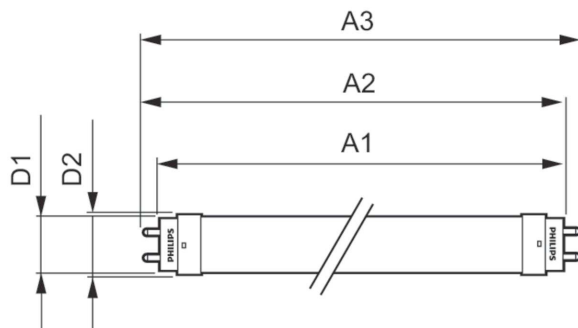

Mises en garde et sécurité

• -

Données du produit

Caractéristiques générales		LLMF à la fin de la durée de vie nominale (nom.) 70 %	
Culot	G13 [Medium Bi-Pin Fluorescent]		
Conforme à la directive RoHS UE	Oui		
Durée de vie nominale (nom.)	30000 h		
Cycle d'allumage	200000X		
Photométries et Colorimétries		Caractéristiques électriques	
Code couleur	840 [CCT de 4 000 K]	Fréquence d'entrée	50 à 60 Hz
Angle d'émission du faisceau (nom.)	240 °	Puissance (valeur nominale)	18 W
Flux lumineux (nom.)	2000 lm	Heure de démarrage (nom.)	0,5 s
Couleur	Blanc brillant (CW)	Temps de chauffage à 60 % du flux lumineux (nom.)	0,5 s
Température de couleur proximale (nom.)	4000 K	Facteur de puissance (nom.)	0,9
Efficacité lumineuse (valeur nominale)	111,00 lm/W	Tension (nom.)	220-240 V
Variation des coordonnées trichromatiques en fonction du temps de fonctionnement	<6		
Indice de rendu des couleurs (nom.)	80		
		Températures	
		Température ambiante (max.)	45 °C
		Température ambiante (min.)	-20 °C
		Température de stockage (max.)	65 °C
		Température de stockage (min.)	-40 °C

CorePro LEDtube EM/Mains

Température maximale du boîtier (nom.)	50 °C
Gestion et gradation	
avec gradation	Non
Matériaux et finitions	
Matériaux des ampoules	Glass
Longueur du produit	1200 mm
Normes et recommandations	
Classe énergétique	A+
Produit à faible consommation	oui
Marques d'homologation	Déclaration CE RoHS compliance Certificat KEMA

Consommation d'énergie kWh/1 000 h	18 kWh
Données logistiques	
Code de produit complet	871869680613500
Nom du produit de la commande	CorePro LEDtube 1200mm HO 18W 840 T8
Code barre produit	8718696806135
Code de commande	80613500
Numérateur - Quantité par kit	1
Conditionnement par carton	10
SAP - Matériaux	929001874902
Poids net (pièce)	0,215 kg

Schéma dimensionnel

TLED 1200mm 18W-36W 2000lm 240D 4000K

Product	D1	D2	A1	A2	A3
CorePro LEDtube 1200mm HO 18W 840 T8	25,7 mm	28 mm	1198 mm	1205 mm	1212 mm

Données photométriques

18W G13 840 4000K

18W G13 840 4000K