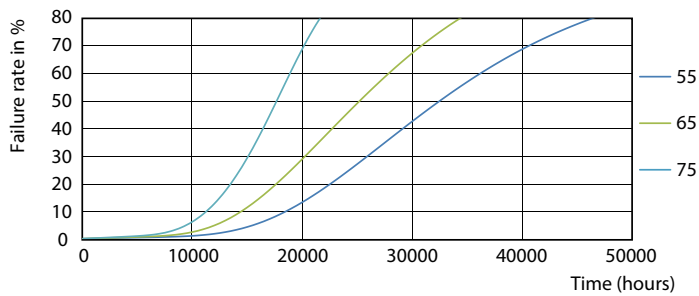

CorePro LEDtube EM/Mains

Données photométriques

18W G13

Durée de vie

18W G13

18W G13

18W G13

18W G13