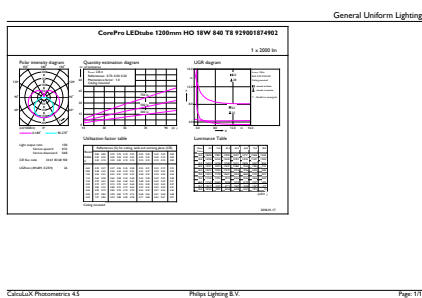

Mises en garde et sécurité

• -

Données du produit

Caractéristiques générales		LLMF à la fin de la durée de vie nominale (nom.) 70 %	
Culot	G13 [Medium Bi-Pin Fluorescent]		
Conforme à la directive RoHS UE	Oui		
Durée de vie nominale (nom.)	30000 h		
Cycle d'allumage	200000X		
Photométries et Colorimétries		Caractéristiques électriques	
Code couleur	840 [CCT de 4 000 K]	Fréquence d'entrée	50 à 60 Hz
Angle d'émission du faisceau (nom.)	240 °	Puissance (valeur nominale)	18 W
Flux lumineux (nom.)	2000 lm	Heure de démarrage (nom.)	0,5 s
Couleur	Blanc brillant (CW)	Temps de chauffage à 60 % du flux lumineux (nom.)	0,5 s
Température de couleur proximale (nom.)	4000 K	Facteur de puissance (nom.)	0,9
Efficacité lumineuse (valeur nominale)	111,00 lm/W	Tension (nom.)	220-240 V
Variation des coordonnées trichromatiques en fonction du temps de fonctionnement	<6		
Indice de rendu des couleurs (nom.)	80		
		Températures	
		Température ambiante (max.)	45 °C
		Température ambiante (min.)	-20 °C
		Température de stockage (max.)	65 °C
		Température de stockage (min.)	-40 °C

CorePro LEDtube EM/Mains

Température maximale du boîtier (nom.)	50 °C
Gestion et gradation	
avec gradation	Non
Matériaux et finitions	
Matériaux des ampoules	Glass
Longueur du produit	1200 mm
Normes et recommandations	
Classe énergétique	A+
Produit à faible consommation	oui
Marques d'homologation	Déclaration CE RoHS compliance Certificat KEMA

Consommation d'énergie kWh/1 000 h	18 kWh
Données logistiques	
Code de produit complet	871869680613500
Nom du produit de la commande	CorePro LEDtube 1200mm HO 18W 840 T8
Code barre produit	8718696806135
Code de commande	80613500
Numérateur - Quantité par kit	1
Conditionnement par carton	10
SAP - Matériaux	929001874902
Poids net (pièce)	0,215 kg

Schéma dimensionnel

TLED 1200mm 18W-36W 2000lm 240D 4000K

Product	D1	D2	A1	A2	A3
CorePro LEDtube 1200mm HO 18W 840 T8	25,7 mm	28 mm	1198 mm	1205 mm	1212 mm

Données photométriques

18W G13 840 4000K

18W G13 840 4000K