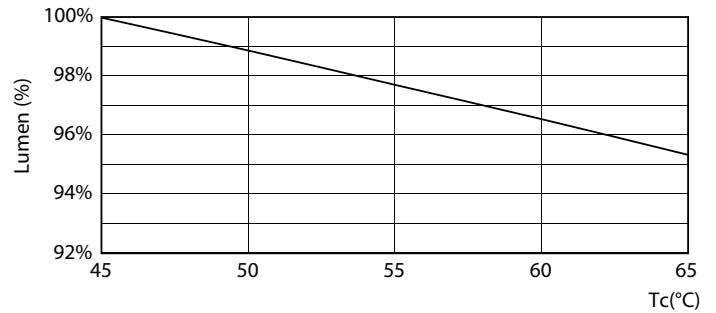

Mises en garde et sécurité

• -

Données du produit

Caractéristiques générales		LLMF à la fin de la durée de vie nominale (nom.) 70 %	
Culot	G13 [Medium Bi-Pin Fluorescent]		
Conforme à la directive RoHS UE	Oui		
Durée de vie nominale (nom.)	30000 h		
Cycle d'allumage	200000X		
Photométries et Colorimétries		Caractéristiques électriques	
Code couleur	840 [CCT de 4 000 K]	Fréquence d'entrée	50 à 60 Hz
Angle d'émission du faisceau (nom.)	240 °	Puissance (valeur nominale)	18 W
Flux lumineux (nom.)	2000 lm	Heure de démarrage (nom.)	0,5 s
Couleur	Blanc brillant (CW)	Temps de chauffage à 60 % du flux lumineux (nom.)	0,5 s
Température de couleur proximale (nom.)	4000 K	Facteur de puissance (nom.)	0,9
Efficacité lumineuse (valeur nominale)	111,00 lm/W	Tension (nom.)	220-240 V
Variation des coordonnées trichromatiques en fonction du temps de fonctionnement	<6		
Indice de rendu des couleurs (nom.)	80		
		Températures	
		Température ambiante (max.)	45 °C
		Température ambiante (min.)	-20 °C
		Température de stockage (max.)	65 °C
		Température de stockage (min.)	-40 °C

CorePro LEDtube EM/Mains

Température maximale du boîtier (nom.)	50 °C
Gestion et gradation	
avec gradation	Non
Matériaux et finitions	
Matériaux des ampoules	Glass
Longueur du produit	1200 mm
Normes et recommandations	
Classe énergétique	A+
Produit à faible consommation	oui
Marques d'homologation	Déclaration CE RoHS compliance Certificat KEMA

CorePro LEDtube EM/Mains

Données photométriques

18W G13

Durée de vie

18W G13

18W G13

18W G13

18W G13