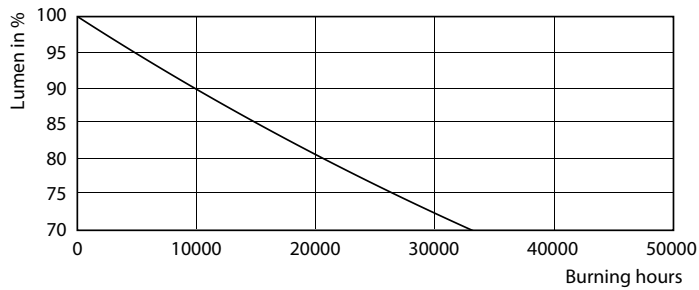

Durée de vie

18W G13