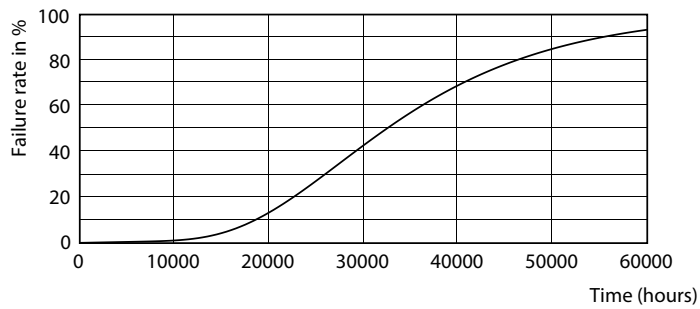

CorePro LEDtube EM/Mains

Durée de vie

18W G13