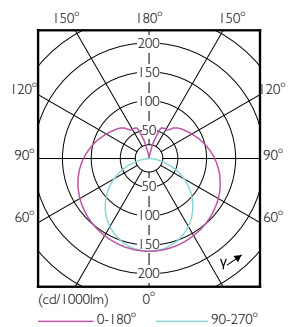

Mises en garde et sécurité

• -

Données du produit

Caractéristiques générales		LLMF à la fin de la durée de vie nominale (nom.) 70 %	
Culot	G13 [Medium Bi-Pin Fluorescent]		
Conforme à la directive RoHS UE	Oui		
Durée de vie nominale (nom.)	30000 h		
Cycle d'allumage	200000X		
Photométries et Colorimétries		Caractéristiques électriques	
Code couleur	840 [CCT de 4 000 K]	Fréquence d'entrée	50 à 60 Hz
Angle d'émission du faisceau (nom.)	240 °	Puissance (valeur nominale)	18 W
Flux lumineux (nom.)	2000 lm	Heure de démarrage (nom.)	0,5 s
Couleur	Blanc brillant (CW)	Temps de chauffage à 60 % du flux lumineux (nom.)	0,5 s
Température de couleur proximale (nom.)	4000 K	Facteur de puissance (nom.)	0,9
Efficacité lumineuse (valeur nominale)	111,00 lm/W	Tension (nom.)	220-240 V
Variation des coordonnées trichromatiques en fonction du temps de fonctionnement	<6		
Indice de rendu des couleurs (nom.)	80		
		Températures	
		Température ambiante (max.)	45 °C
		Température ambiante (min.)	-20 °C
		Température de stockage (max.)	65 °C
		Température de stockage (min.)	-40 °C

CorePro LEDtube EM/Mains

Température maximale du boîtier (nom.)	50 °C
Gestion et gradation	
avec gradation	Non
Matériaux et finitions	
Matériaux des ampoules	Glass
Longueur du produit	1200 mm
Normes et recommandations	
Classe énergétique	A+
Produit à faible consommation	oui
Marques d'homologation	Déclaration CE RoHS compliance Certificat KEMA

Schéma dimensionnel

TLED 1200mm 18W-36W 2000lm 240D 4000K

Product	D1	D2	A1	A2	A3
CorePro LEDtube 1200mm HO 18W 840 T8	25,7 mm	28 mm	1198 mm	1205 mm	1212 mm

Données photométriques

18W G13 840 4000K

18W G13 840 4000K

CorePro LEDtube EM/Mains

Données photométriques

18W G13

Durée de vie

18W G13

18W G13

18W G13

18W G13