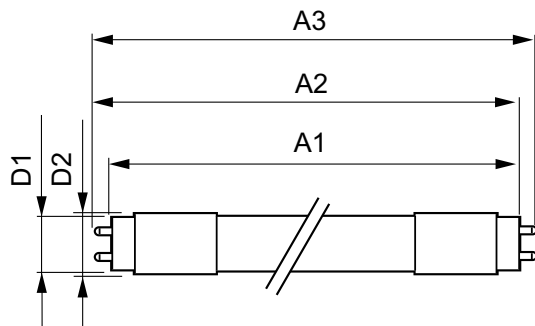

Données du produit

Caractéristiques générales	
Culot	G13 [Medium Bi-Pin Fluorescent]
Conforme à la directive RoHS UE	Oui
Durée de vie nominale (nom.)	30000 h
Cycle d'allumage	50000X
Photométries et Colorimétries	
Code couleur	830 [CCT de 3 000 K]
Angle d'émission du faisceau (nom.)	240 °
Flux lumineux (nom.)	2500 lm
Couleur	Blanc (WH)
Température de couleur proximale (nom.)	3000 K
Efficacité lumineuse (valeur nominale)	108,00 lm/W
Variation des coordonnées trichromatiques en fonction du temps de fonctionnement	<6
Indice de rendu des couleurs (nom.)	80

CorePro LED tube Universal T8

Température maximale du boîtier (nom.)	65 °C
Gestion et gradation	
avec gradation	Non
Matériaux et finitions	
Matériaux des ampoules	Glass
Longueur du produit	1500 mm
Normes et recommandations	
Classe énergétique	A+
Produit à faible consommation	oui
Marques d'homologation	Déclaration CE RoHS compliance Certificat KEMA

Consommation d'énergie kWh/1 000 h	23 kWh
Données logistiques	
Code de produit complet	871869680172700
Nom du produit de la commande	CorePro LEDtube UN 1500mm HO 23W830 T8
Code barre produit	8718696801727
Code de commande	80172700
Numérateur - Quantité par kit	1
Conditionnement par carton	10
SAP - Matériaux	929001869502
Poids net (pièce)	0,270 kg

Schéma dimensionnel

TLED 1500mm UNV24W-54W 3100lm 3000K

Product	D1	D2	A1	A2	A3
CorePro LEDtube UN 1500mm HO 23W830 T8	27,9 mm	28 mm	1500 mm	1505,9 mm	1514,2 mm

Données photométriques

18W G13

23W G13 830 3000K