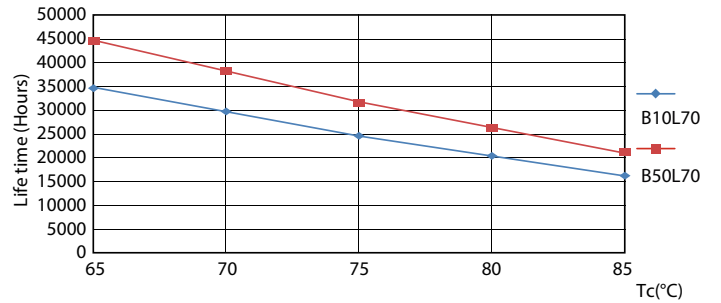

18W G13

Durée de vie