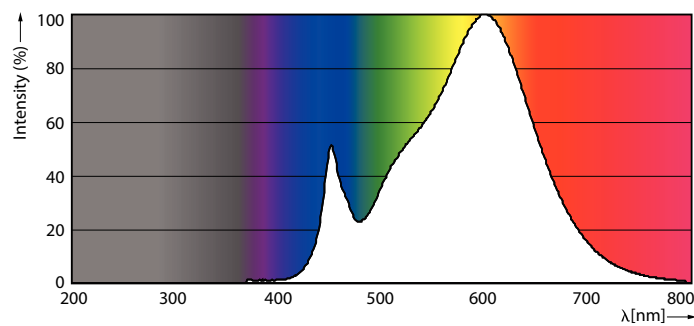

Données photométriques

18W G13