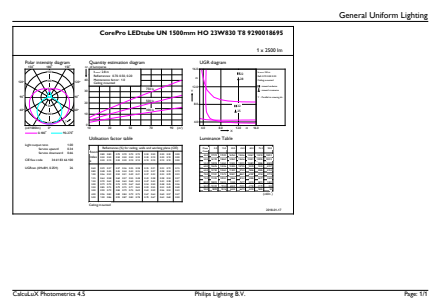

Schéma dimensionnel

TLED 1500mm UNV24W-54W 3100lm 3000K

Product	D1	D2	A1	A2	A3
CorePro LEDtube UN 1500mm HO 23W830 T8	27,9 mm	28 mm	1500 mm	1505,9 mm	1514,2 mm

Données photométriques

18W G13

23W G13 830 3000K