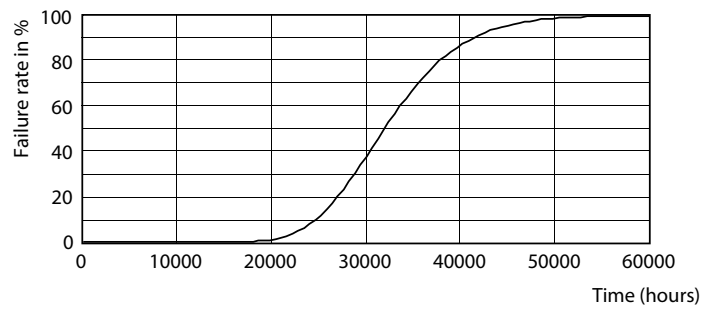

Données du produit

Caractéristiques générales	
Culot	G13 [Medium Bi-Pin Fluorescent]
Conforme à la directive RoHS UE	Oui
Durée de vie nominale (nom.)	30000 h
Cycle d'allumage	50000X
Photométries et Colorimétries	
Code couleur	830 [CCT de 3 000 K]
Angle d'émission du faisceau (nom.)	240 °
Flux lumineux (nom.)	2500 lm
Couleur	Blanc (WH)
Température de couleur proximale (nom.)	3000 K
Efficacité lumineuse (valeur nominale)	108,00 lm/W
Variation des coordonnées trichromatiques en fonction du temps de fonctionnement	<6
Indice de rendu des couleurs (nom.)	80

CorePro LED tube Universal T8

Données photométriques

18W G13 830 3000K

Durée de vie

18W G13

18W G13

18W G13

18W G13