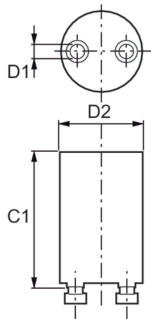

Mises en garde et sécurité

• -

Données du produit

Informations générales		Code de commande	
Type de lampe	LED	Code 12NC	81965400
Marquage CE	Oui	Quantité par pack	929001801432
Conforme à RoHS	Oui	Code EAN – Produit/Boîte	1
		Conditionnement par carton	8718696819654
		Codes EAN/UPC – Boîte	40
			8718696819678
Données du produit			
Nom du produit de la commande	MASTER LEDtube Starter EMP GenII OP		
Nom de produit complet	MASTER LEDtube Starter EMP GenII OP		
Code EOC	871869681965400		

MASTER LEDtube EM/Mains

Schéma dimensionnel

Product	D1	D2	C1
MASTER LEDtube Starter EMP GenII OP	3 mm	21,5 mm	34,5 mm