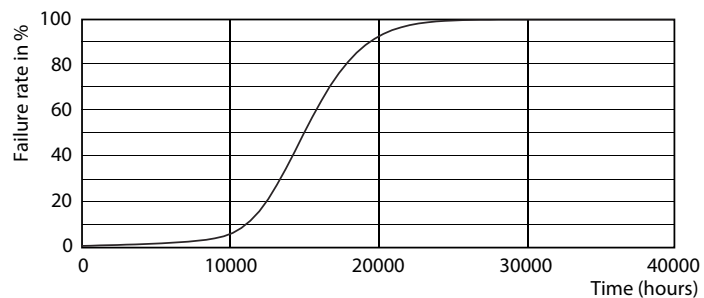

Données du produit

Caractéristiques générales	
Culot	E27 [E27]
Conforme à la directive RoHS UE	Oui
Durée de vie nominale (nom.)	15000 h
Cycle d'allumage	20000X
Type technique	5-25W

Photométries et Colorimétries	
Code couleur	820 [CCT de 2 000 K]
Flux lumineux (nom.)	250 lm
Couleur	Flame
Température de couleur proximale (nom.)	2000 K
Efficacité lumineuse (valeur nominale)	50,00 lm/W
Variation des coordonnées trichromatiques en fonction du temps de fonctionnement	<6
Indice de rendu des couleurs (nom.)	80
LLMF à la fin de la durée de vie nominale (nom.)	70 %

Données photométriques

LEDbulb 14W E27 820 CL A60

CLA LEDbulb 25W E27 820 CL G93

CLA LEDbulb 25W E27 820 CL ST64

Ampoules LED décoratives

Durée de vie

LEDbulb 14W E27 820 CL A60

LEDbulb 14W E27 820 CL A60