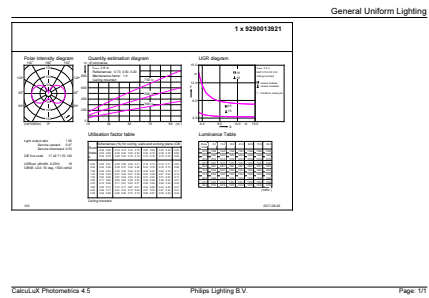

CLA LEDbulb 25W E27 820 CL G93