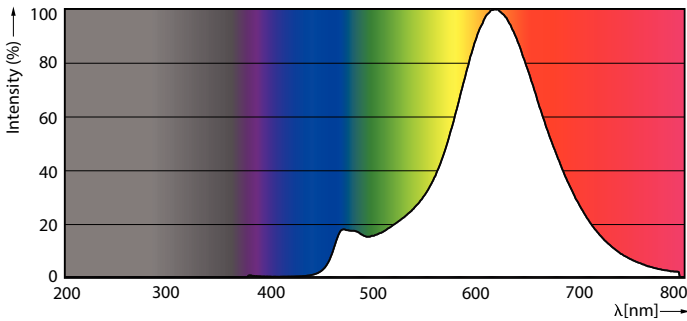

Données photométriques

LEDbulb 14W E27 820 CL A60