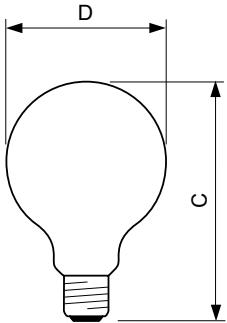

Ampoules LED décoratives

Données logistiques

Code de produit complet	871869674415400
Nom du produit de la commande	CLA LEDBulb SP ND 5-25W E27 GOLD G93 CL
Code barre produit	8718696744154
Code de commande	74415400

Numérateur - Quantité par kit	1
Conditionnement par carton	6
SAP - Matériaux	929001392102
Poids net (pièce)	0,070 kg

Schéma dimensionnel

G93 230V 3-25W 250lm 2000K E27 ND Fila

Product	D	C
CLA LEDBulb SP ND 5-25W E27 GOLD G93 CL	95 mm	142 mm