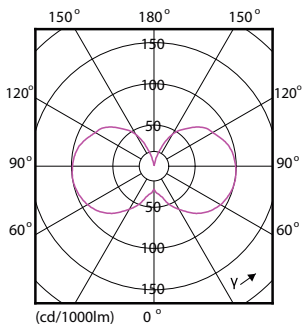

Données du produit

Caractéristiques générales	
Culot	E27 [E27]
Conforme à la directive RoHS UE	Oui
Durée de vie nominale (nom.)	15000 h
Cycle d'allumage	20000X
Type technique	5-25W

Photométries et Colorimétries	
Code couleur	820 [CCT de 2 000 K]
Flux lumineux (nom.)	250 lm
Couleur	Flame
Température de couleur proximale (nom.)	2000 K
Efficacité lumineuse (valeur nominale)	50,00 lm/W
Variation des coordonnées trichromatiques en fonction du temps de fonctionnement	<6
Indice de rendu des couleurs (nom.)	80
LLMF à la fin de la durée de vie nominale (nom.)	70 %

Numérateur - Quantité par kit	1
Conditionnement par carton	6
SAP - Matériaux	929001392102
Poids net (pièce)	0,070 kg

Schéma dimensionnel

G93 230V 3-25W 250lm 2000K E27 ND Fila

Product	D	C
CLA LEDBulb SP ND 5-25W E27 GOLD G93 CL	95 mm	142 mm

Données photométriques

LEDbulb 14W E27 820 CL A60

CLA LEDbulb 25W E27 820 CL G93

CLA LEDbulb 25W E27 820 CL ST64

Ampoules LED décoratives

Durée de vie

LEDbulb 14W E27 820 CL A60

LEDbulb 14W E27 820 CL A60