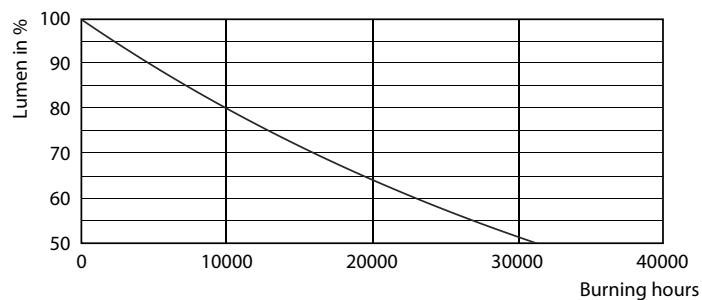

Données du produit

Caractéristiques générales	
Culot	E27 [E27]
Conforme à la directive RoHS UE	Oui
Durée de vie nominale (nom.)	15000 h
Cycle d'allumage	20000X
Type technique	5-25W

Photométries et Colorimétries	
Code couleur	820 [CCT de 2 000 K]
Flux lumineux (nom.)	250 lm
Couleur	Flame
Température de couleur proximale (nom.)	2000 K
Efficacité lumineuse (valeur nominale)	50,00 lm/W
Variation des coordonnées trichromatiques en fonction du temps de fonctionnement	<6
Indice de rendu des couleurs (nom.)	80
LLMF à la fin de la durée de vie nominale (nom.)	70 %

Températures	
Température maximale du boîtier (nom.)	70 °C

Gestion et gradation	
avec gradation	Non

Matériaux et finitions	
Finition de l'ampoule	Transparent

Normes et recommandations	
Classe énergétique	A
Consommation d'énergie kWh/1 000 h	5 kWh

Données photométriques

LEDbulb 14W E27 820 CL A60

CLA LEDbulb 25W E27 820 CL G93

CLA LEDbulb 25W E27 820 CL ST64

Ampoules LED décoratives

Durée de vie

LEDbulb 14W E27 820 CL A60

LEDbulb 14W E27 820 CL A60