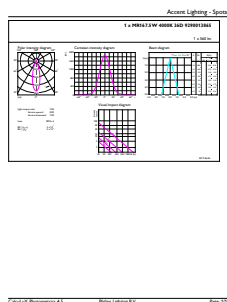

Données du produit

Caractéristiques générales		Variation des coordonnées trichromatiques en fonction du temps de fonctionnement	
Culot	GU5.3 [GU5.3]	Indice de rendu des couleurs (nom.)	92
Conforme à la directive RoHS UE	Oui	LLMF à la fin de la durée de vie nominale (nom.)	70 %
Durée de vie nominale (nom.)	40000 h	Flux lumineux dans un cône à 90 ° (nominal)	520 lm
Cycle d'allumage	50000X	Caractéristiques électriques	
Type technique	7.5-43W	Fréquence d'entrée	- Hz
Photométries et Colorimétries		Puissance (valeur nominale)	7,5 W
Code couleur	940 [CCT de 4 000 K]	Courant lampe (nom.)	880 mA
Angle d'émission du faisceau (nom.)	36 °	Puissance équivalente	43 W
Flux lumineux (nom.)	520 lm	Heure de démarrage (nom.)	0,5 s
Intensité lumineuse (nom.)	1650 cd	Temps de chauffage à 60 % du flux lumineux (nom.)	0,5 s
Couleur	Blanc brillant (CW)	Facteur de puissance (nom.)	0,7
Température de couleur proximale (nom.)	4000 K		
Efficacité lumineuse (valeur nominale)	69,33 lm/W		

Schéma dimensionnel

MASTER LED ExpertColor 7.5-43W MR16 940 36D

Product	D	C
MASTER LED ExpertColor 7.5-43W MR16 940 36D	50,5 mm	46 mm

Données photométriques

MAS LEDspotLV 43W GU5-3 940 36D MR16

MAS LEDspotLV 43W GU5-3 940 36D MR16