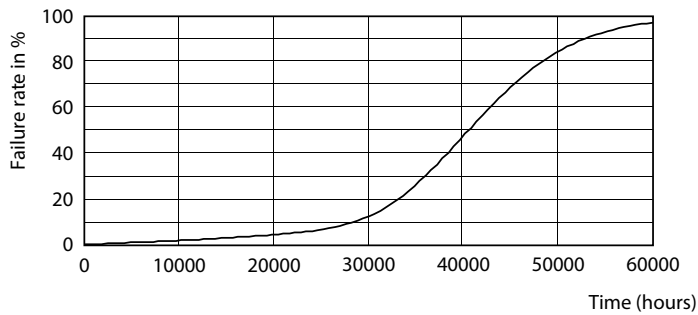

Durée de vie

MAS LEDspotLV 43W GU5-3 927 24D MR16