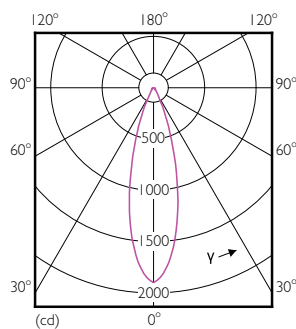

Données du produit

Caractéristiques générales		Variation des coordonnées trichromatiques en fonction du temps de fonctionnement	
Culot	GU5.3 [GU5.3]	Indice de rendu des couleurs (nom.)	92
Conforme à la directive RoHS UE	Oui	LLMF à la fin de la durée de vie nominale (nom.)	70 %
Durée de vie nominale (nom.)	40000 h	Flux lumineux dans un cône à 90 ° (nominal)	520 lm
Cycle d'allumage	50000X	Caractéristiques électriques	
Type technique	7.5-43W	Fréquence d'entrée	- Hz
Photométries et Colorimétries		Puissance (valeur nominale)	7,5 W
Code couleur	940 [CCT de 4 000 K]	Courant lampe (nom.)	880 mA
Angle d'émission du faisceau (nom.)	36 °	Puissance équivalente	43 W
Flux lumineux (nom.)	520 lm	Heure de démarrage (nom.)	0,5 s
Intensité lumineuse (nom.)	1650 cd	Temps de chauffage à 60 % du flux lumineux (nom.)	0,5 s
Couleur	Blanc brillant (CW)	Facteur de puissance (nom.)	0,7
Température de couleur proximale (nom.)	4000 K		
Efficacité lumineuse (valeur nominale)	69,33 lm/W		

Schéma dimensionnel

MASTER LED ExpertColor 7.5-43W MR16 940 36D

Product	D	C
MASTER LED ExpertColor 7.5-43W MR16 940 36D	50,5 mm	46 mm

Données photométriques

MAS LEDspotLV 43W GU5-3 940 36D MR16

MAS LEDspotLV 43W GU5-3 940 36D MR16