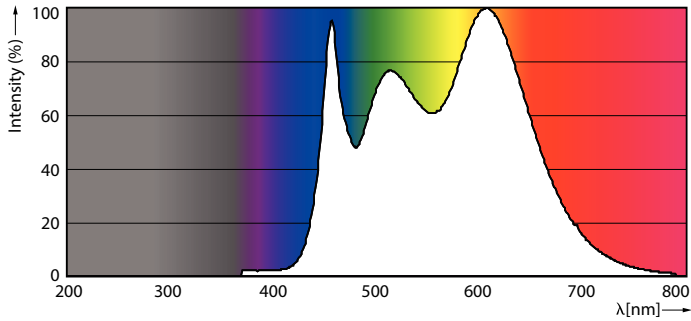

MASTER LEDspot ExpertColor LV

Données photométriques

MAS LEDspotLV 43W GU5-3 940 24D MR16