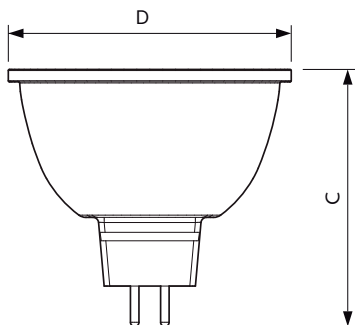

Données du produit

Caractéristiques générales		Variation des coordonnées trichromatiques en fonction du temps de fonctionnement	
Culot	GU5.3 [GU5.3]	Indice de rendu des couleurs (nom.)	92
Conforme à la directive RoHS UE	Oui	LLMF à la fin de la durée de vie nominale (nom.)	70 %
Durée de vie nominale (nom.)	40000 h	Flux lumineux dans un cône à 90 ° (nominal)	520 lm
Cycle d'allumage	50000X	Caractéristiques électriques	
Type technique	7.5-43W	Fréquence d'entrée	- Hz
Photométries et Colorimétries		Puissance (valeur nominale)	7,5 W
Code couleur	940 [CCT de 4 000 K]	Courant lampe (nom.)	880 mA
Angle d'émission du faisceau (nom.)	36 °	Puissance équivalente	43 W
Flux lumineux (nom.)	520 lm	Heure de démarrage (nom.)	0,5 s
Intensité lumineuse (nom.)	1650 cd	Temps de chauffage à 60 % du flux lumineux (nom.)	0,5 s
Couleur	Blanc brillant (CW)	Facteur de puissance (nom.)	0,7
Température de couleur proximale (nom.)	4000 K		
Efficacité lumineuse (valeur nominale)	69,33 lm/W		

MASTER LEDspot ExpertColor LV

Tension (nom.)	ac electronic 12 V
Températures	
Température maximale du boîtier (nom.)	93 °C
Gestion et gradation	
avec gradation	Oui
Matériaux et finitions	
Forme de l'ampoule	MR16 [2inch/50mm]
Normes et recommandations	
Adapté à l'éclairage d'appoint	oui
Consommation d'énergie kWh/1 000 h	9 kWh

Schéma dimensionnel

MASTER LED ExpertColor 7.5-43W MR16 940 36D

Product	D	C
MASTER LED ExpertColor 7.5-43W MR16 940 36D	50,5 mm	46 mm

Données photométriques

MAS LEDspotLV 43W GU5-3 940 36D MR16

MAS LEDspotLV 43W GU5-3 940 36D MR16