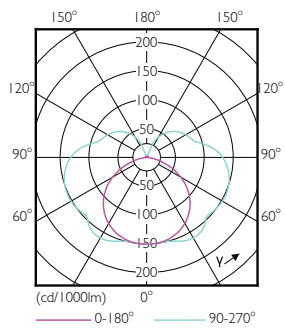

CorePro LEDlinearMV 14-120W R7S 830 D