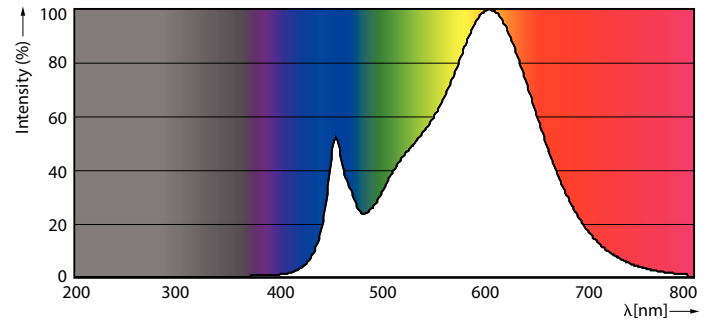

CorePro LEDlinear MV

CorePro LED linear D 14-120W R7S 118 830

La CorePro R7S remplace la lampe R7S linéaire à double culot traditionnelle. Conçue pour éclairer tout l'espace, sa lumière équivaut à celle d'une lampe halogène. Au sein de la gamme, vous pouvez choisir des produits gradables dotés d'une fonction de gradation intense qui offre une ambiance détendue lorsqu'elle est utilisée avec un équipement à intensité réglable.

Données du produit

Caractéristiques générales	
Culot	R7S [R7s]
Conforme à la directive RoHS UE	Oui
Durée de vie nominale (nom.)	15000 h
Cycle d'allumage	50000X
Type technique	14-120W
Puissance équivalente	120 W
Heure de démarrage (nom.)	0,5 s
Temps de chauffage à 60 % du flux lumineux (nom.)	0,5 s
Facteur de puissance (nom.)	0,8
Tension (nom.)	220-240 V
Photométries et Colorimétries	
Code couleur	830 [CCT de 3 000 K]
Flux lumineux (nom.)	2000 lm
Couleur	Blanc (WH)
Température de couleur proximale (nom.)	3000 K
Efficacité lumineuse (valeur nominale)	142,86 lm/W
Variation des coordonnées trichromatiques en fonction du temps de fonctionnement	<6
Indice de rendu des couleurs (nom.)	80
LLMF à la fin de la durée de vie nominale (nom.)	70 %
Températures	
Température maximale du boîtier (nom.)	100 °C
Gestion et gradation	
avec gradation	Oui
Matériaux et finitions	
Forme de l'ampoule	Linéaire
Normes et recommandations	
Energy Efficiency Class	D
Consommation d'énergie kWh/1 000 h	14 kWh
Données logistiques	
Code de produit complet	871869671400300

Schéma dimensionnel

C

Product	D	C
CorePro LED linear D 14-120W R7S 118 830	29 mm	118 mm

R7S 220V 15.5W-110W 1800lm 3000K R7S D

Données photométriques

General Information 01 Photometry 01 Page 10

CorePro LEDlinearMV 14-120W R7S 830 D