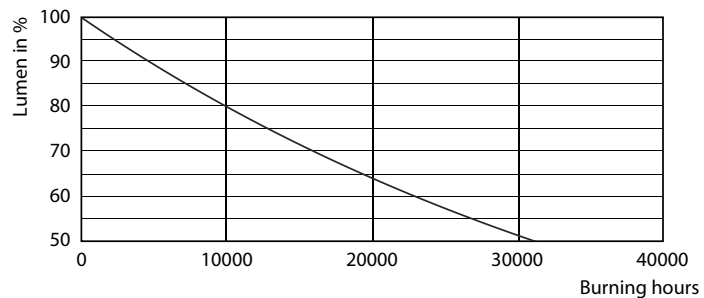

CorePro LEDlinear MV

Durée de vie

LEDbulb 60W E14 827 FR B38

LEDbulb 60W E14 827 FR B38