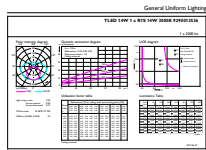

Données du produit

Caractéristiques générales	
Culot	R7S [R7s]
Conforme à la directive RoHS UE	Oui
Durée de vie nominale (nom.)	15000 h
Cycle d'allumage	50000X
Type technique	14-120W
Puissance équivalente	120 W
Heure de démarrage (nom.)	0,5 s
Temps de chauffage à 60 % du flux lumineux (nom.)	0,5 s
Facteur de puissance (nom.)	0,8
Tension (nom.)	220-240 V
Photométries et Colorimétries	
Code couleur	830 [CCT de 3 000 K]
Flux lumineux (nom.)	2000 lm
Couleur	Blanc (WH)
Température de couleur proximale (nom.)	3000 K
Efficacité lumineuse (valeur nominale)	142,86 lm/W
Variation des coordonnées trichromatiques en fonction du temps de fonctionnement	<6
Indice de rendu des couleurs (nom.)	80
LLMF à la fin de la durée de vie nominale (nom.)	70 %
Températures	
Température maximale du boîtier (nom.)	100 °C
Gestion et gradation	
avec gradation	Oui
Matériaux et finitions	
Forme de l'ampoule	Linéaire
Normes et recommandations	
Energy Efficiency Class	D
Consommation d'énergie kWh/1 000 h	14 kWh
Données logistiques	
Code de produit complet	871869671400300

Schéma dimensionnel

C

Product	D	C
CorePro LED linear D 14-120W R7S 118 830	29 mm	118 mm

R7S 220V 15.5W-110W 1800lm 3000K R7S D

Données photométriques

General Information 01 Photometry 01 Page 10

CorePro LEDlinearMV 14-120W R7S 830 D