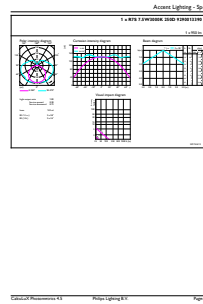

Données photométriques

CorePro LEDlinear MV 60W R7S 830 Linear