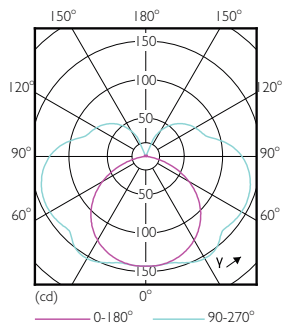

Données du produit

Caractéristiques générales	
Culot	R7S [R7s]
Conforme à la directive RoHS UE	Oui
Durée de vie nominale (nom.)	15000 h
Cycle d'allumage	50000X
Type technique	7.5-60W Sphere

Photométries et Colorimétries	
Code couleur	830 [CCT de 3 000 K]
Flux lumineux (nom.)	950 lm
Couleur	Blanc (WH)
Température de couleur proximale (nom.)	3000 K
Efficacité lumineuse (valeur nominale)	126,67 lm/W
Variation des coordonnées trichromatiques en fonction du temps de fonctionnement	<6
Indice de rendu des couleurs (nom.)	80
LLMF à la fin de la durée de vie nominale (nom.)	70 %

Numérateur - Quantité par kit	1
Conditionnement par carton	10
SAP - Matériaux	929001339002
Poids net (pièce)	0,045 kg

Schéma dimensionnel

Linear 220V 8-60W 806lm 3000K R7S ND

Product	D	C
CorePro LEDlinear ND 7.5-60W R7S 78mm830	29 mm	78 mm

Données photométriques

LEDspot, PAR38 13W 1050lm 3000K

CorePro LEDlinear MV 60W R7S 830 Linear

CorePro LEDlinear MV 60W R7S 830 Linear

CorePro LEDlinear MV

Durée de vie

LEDbulb 60W E14 827 FR B38

LEDbulb 60W E14 827 FR B38