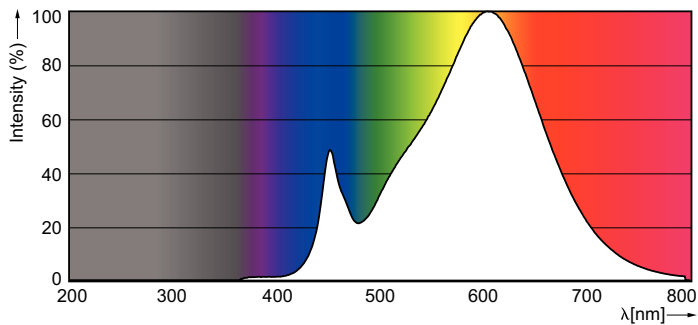

Données photométriques

LEDspot, PAR38 13W 1050lm 3000K