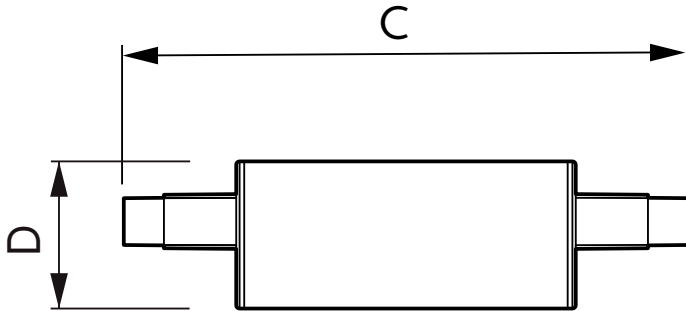

CorePro LEDlinear MV

Données logistiques

Code de produit complet	871869671394500
Nom du produit de la commande	CorePro LEDlinear ND 7.5-60W R7S 78mm830
Code barre produit	8718696713945
Code de commande	71394500

Numérateur - Quantité par kit	1
Conditionnement par carton	10
SAP - Matériaux	929001339002
Poids net (pièce)	0,045 kg

Schéma dimensionnel

Linear 220V 8-60W 806lm 3000K R7S ND

Product	D	C
CorePro LEDlinear ND 7.5-60W R7S 78mm830	29 mm	78 mm