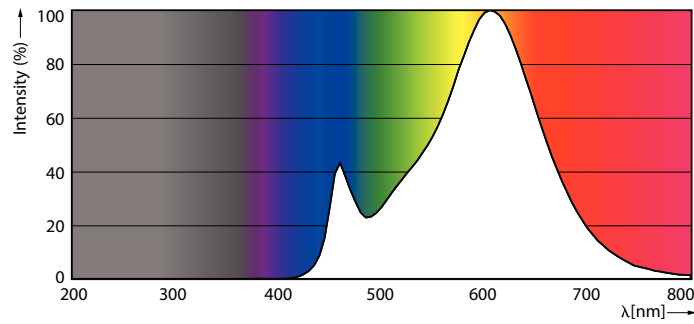

Données du produit

Caractéristiques générales		
Culot	E14 [E14]	
Conforme à la directive RoHS UE	Oui	
Durée de vie nominale (nom.)	15000 h	
Cycle d'allumage	50000X	
Type technique	7-60W	
Photométries et Colorimétries		
Code couleur	827 [CCT de 2 700 K]	
Flux lumineux (nom.)	806 lm	
Couleur	Blanc chaud (WW)	
Température de couleur proximale (nom.)	2700 K	
Efficacité lumineuse (valeur nominale)	115,00 lm/W	
Variation des coordonnées trichromatiques en fonction du temps de fonctionnement	<6	
Indice de rendu des couleurs (nom.)	80	
LLMF à la fin de la durée de vie nominale (nom.)	70 %	
Caractéristiques électriques		
Fréquence d'entrée	50 à 60 Hz	
Puissance (valeur nominale)	7 W	
Courant lampe (nom.)	65 mA	
Puissance équivalente	60 W	
Heure de démarrage (nom.)		0,5 s
Temps de chauffage à 60 % du flux lumineux (nom.)		0,5 s
Facteur de puissance (nom.)		0,5
Tension (nom.)		220-240 V
Températures		
Température maximale du boîtier (nom.)		90 °C
Gestion et gradation		
avec gradation		Non
Matériaux et finitions		
Finition de l'ampoule		Dépoli
Forme de l'ampoule		P48
Normes et recommandations		
Consommation d'énergie kWh/1 000 h		7 kWh
Données logistiques		
Code de produit complet		871869670301400
Nom du produit de la commande		CorePro lustre ND 7-60W E14 827 P48 FR

Candle 230V 8-60W 806lm 2700K E14 ND FR

Product	D	C
CorePro lustre ND 7-60W E14 827 P48 FR	48 mm	95 mm

Données photométriques

LEDbulb 60W E14 827 FR P48

LEDbulb 60W E14 827 FR P48

LEDbulb 60W E14 827 FR B38