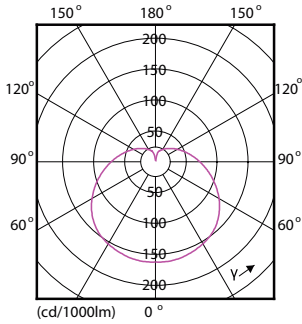

Données du produit

Caractéristiques générales		
Culot	E14 [E14]	
Conforme à la directive RoHS UE	Oui	
Durée de vie nominale (nom.)	15000 h	
Cycle d'allumage	50000X	
Type technique	7-60W	
Photométries et Colorimétries		
Code couleur	827 [CCT de 2 700 K]	
Flux lumineux (nom.)	806 lm	
Couleur	Blanc chaud (WW)	
Température de couleur proximale (nom.)	2700 K	
Efficacité lumineuse (valeur nominale)	115,00 lm/W	
Variation des coordonnées trichromatiques en fonction du temps de fonctionnement	<6	
Indice de rendu des couleurs (nom.)	80	
LLMF à la fin de la durée de vie nominale (nom.)	70 %	
Caractéristiques électriques		
Fréquence d'entrée	50 à 60 Hz	
Puissance (valeur nominale)	7 W	
Courant lampe (nom.)	65 mA	
Puissance équivalente	60 W	
Heure de démarrage (nom.)		0,5 s
Temps de chauffage à 60 % du flux lumineux (nom.)		0,5 s
Facteur de puissance (nom.)		0,5
Tension (nom.)		220-240 V
Températures		
Température maximale du boîtier (nom.)		90 °C
Gestion et gradation		
avec gradation		Non
Matériaux et finitions		
Finition de l'ampoule		Dépoli
Forme de l'ampoule		P48
Normes et recommandations		
Consommation d'énergie kWh/1 000 h		7 kWh
Données logistiques		
Code de produit complet		871869670301400
Nom du produit de la commande		CorePro lustre ND 7-60W E14 827 P48 FR

Candle 230V 8-60W 806lm 2700K E14 ND FR

Product	D	C
CorePro lustre ND 7-60W E14 827 P48 FR	48 mm	95 mm

Données photométriques

LEDbulb 60W E14 827 FR P48

LEDbulb 60W E14 827 FR P48

LEDbulb 60W E14 827 FR B38