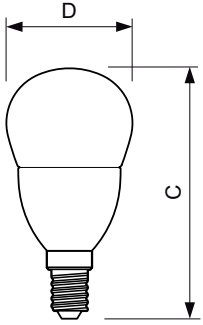

CorePro LEDcandle

Code barre produit	8718696703014
Code de commande	70301400
Numérateur - Quantité par kit	1
Conditionnement par carton	10

SAP - Matériaux	929001325202
Poids net (pièce)	0,072 kg

Schéma dimensionnel

Candle 230V 8-60W 806lm 2700K E14 ND FR

Product	D	C
CorePro lustre ND 7-60W E14 827 P48 FR	48 mm	95 mm