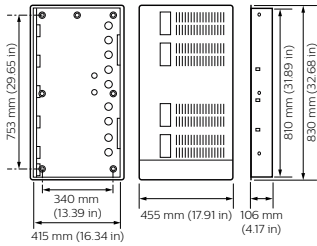

Contrôleurs multi usage Dynalite

DMC4-CE

Multichannel control via four interchangeable modules. The device is available with a variety of control modules to handle various load types and capacities.

Multichannel control via four interchangeable modules. The device is available with a variety of control modules to handle various load types and capacities.

Données du produit

Caractéristiques générales	
Marquage CE	Marquage CE
Remarques	Please download the Lighting - Product Data Sheet for more information and ordering options
Conforme à la directive RoHS UE	Oui
Conditions d'utilisation	
Plage de températures ambiantes	0 à +40 °C
Données logistiques	
Code de produit complet	871869688658800

Nom du produit de la commande	DMC4-CE
Code barre produit	8718696886588
Code de commande	88658800
Numérateur - Quantité par kit	1
Conditionnement par carton	1
SAP - Matériaux	913703667909
Poids net (pièce)	12,700 kg

Contrôleurs multi usage Dynalite

Schéma dimensionnel

DMC4-CE