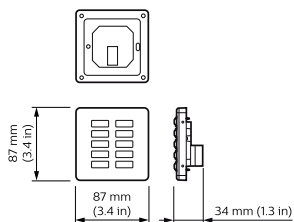

Interfaces utilisateur Dynalite

DLPE960

DLPE Standard Series User Interfaces

DLPE Standard Series User Interfaces

Données du produit

Caractéristiques générales	
Marquage CE	Marquage CE
Remarques	Please download the Lighting - Product Data Sheet for more information and ordering options
Données logistiques	
Code de produit complet	871016350858000
Nom du produit de la commande	DLPE960

Code barre produit	8710163508580
Code de commande	50858000
Numérateur - Quantité par kit	1
Conditionnement par carton	1
SAP - Matériaux	913703390309
Poids net (pièce)	0,080 kg

Interfaces utilisateur Dynalite

Schéma dimensionnel

DLPE960

DLPE960