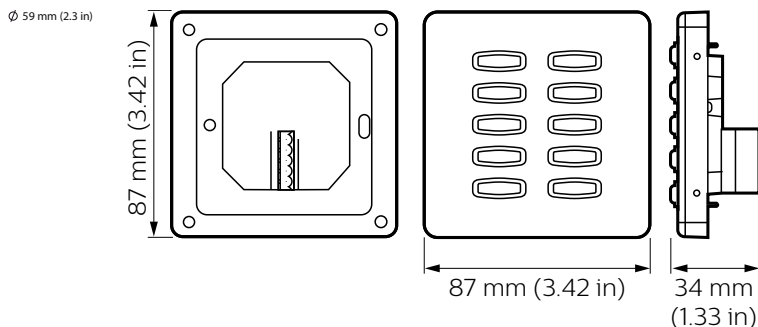

Interfaces utilisateur Dynalite

DLPE960

DLPE Standard Series User Interfaces

DLPE Standard Series User Interfaces

Données du produit

Caractéristiques générales	
Marquage CE	Marquage CE
Remarques	Please download the Lighting - Product Data Sheet for more information and ordering options
Données logistiques	
Code de produit complet	871016350858000
Nom du produit de la commande	DLPE960

Code barre produit	8710163508580
Code de commande	50858000
Numérateur - Quantité par kit	1
Conditionnement par carton	1
SAP - Matériaux	913703390309
Poids net (pièce)	0,080 kg

Interfaces utilisateur Dynalite

Schéma dimensionnel

DLPE960

DLPE960