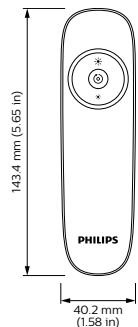

Remote, used in combination with any ActiLume or OccuSwitch DALI, it enables dimming up/down, switch the lights on/off and go back to DDR.

Données du produit

Données logistiques		Conditionnement par carton	
Code de produit complet	871869674808400	SAP - Matériaux	913701035703
Nom du produit de la commande	IRT9020/00 Simple Transmitter IR Point	Poids net (pièce)	66,000 g
Code barre produit	8718696748084		
Code de commande	74808400		
Numérateur - Quantité par kit	1		

Accessoires pour ActiLume et OccuSwitch

Schéma dimensionnel

IRT9020/00 Simple Transmitter IR Point