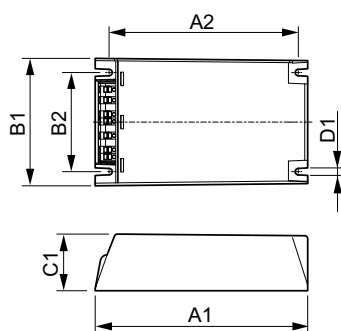

Schéma dimensionnel

HID-DV PROG Xt 50 SON Q 208-277V

Product	D1	C1	A1	A2	B1	B2
HID-DV PROG Xt 50	4,5 mm	40,0	150,0	133,6	90,0	70,0
SON Q 208-277V		mm	mm	mm	mm	mm

DynaVision Programmable Xtreme pour SON