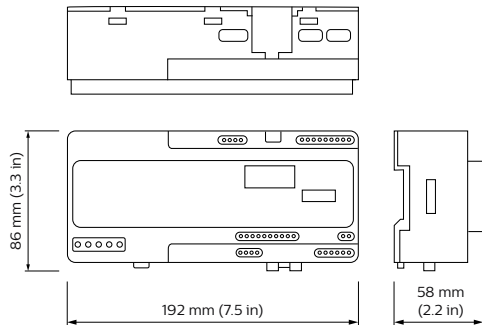

Commandes pour armoire électrique

LCN7700 Segment Control Unit

The Segment Control Unit is central processing unit (CPU) in the cabinet system.

The Segment Control Unit is central processing unit (CPU) in the cabinet system.

Données du produit

Données logistiques	
Code de produit complet	871869668322400
Nom du produit de la commande	LCN7700 Segment Control Unit
Code barre produit	8718696683224
Code de commande	68322400
Numérateur - Quantité par kit	1

Conditionnement par carton	20
SAP - Matériaux	913700389703
Poids net (pièce)	0,390 kg

Commandes pour armoire électrique

Schéma dimensionnel

LCN7700 Segment Control Unit