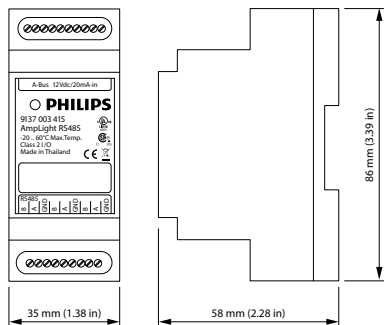

Commandes pour armoire électrique

Schéma dimensionnel

LFC7550 AmpLight RS485