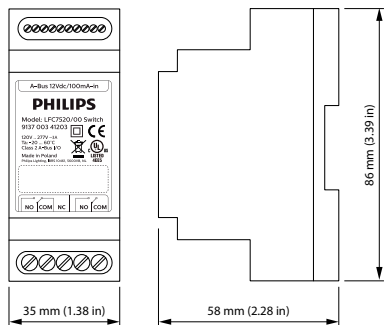

Commandes pour armoire électrique

LFC7520 AmpLight Switch

Plateforme de contrôle pour la gestion d'éclairage de groupe distant dans diverses applications d'éclairage extérieur.

Plateforme de contrôle pour la gestion d'éclairage de groupe distant dans diverses applications d'éclairage extérieur.

Données du produit

Données logistiques		Conditionnement par carton	
Code de produit complet	872790094754000		60
Nom du produit de la commande	LFC7520 AmpLight Switch	SAP - Matériaux	913700341203
Code barre produit	8727900947540	Poids net (pièce)	0,064 kg
Code de commande	94754000		
Numérateur - Quantité par kit	1		

Commandes pour armoire électrique

Schéma dimensionnel

LFC7520 AmpLight Switch