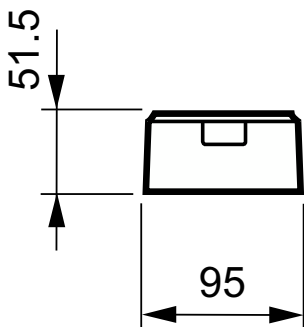

### Données du produit

Données logistiques	
Code de produit complet	871155973143899
Nom du produit de la commande	LRH1070/00 SENSr SURFACE BOX
Code barre produit	8711559731438
Code de commande	73143899
Numérateur - Quantité par kit	1

### Schéma dimensionnel

LRH1070/00 SENSr SURFACE BOX