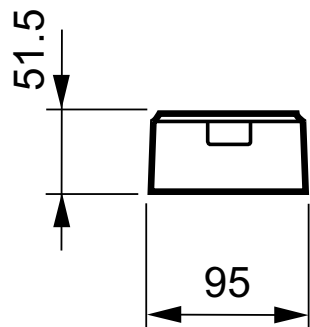

## LRH1070/00 Sensr Surface Box

Ceiling mounting box for the OccuSwitch LRM1070/1080

Ceiling mounting box for the OccuSwitch LRM1070/1080

### Données du produit

Données logistiques		Conditionnement par carton	
Code de produit complet	871155973143899		42
Nom du produit de la commande	LRH1070/00 SENSr SURFACE BOX	SAP - Matériaux	913700328003
Code barre produit	8711559731438	Poids net (pièce)	0,100 kg
Code de commande	73143899		
Numérateur - Quantité par kit	1		

### Schéma dimensionnel

LRH1070/00 SENSr SURFACE BOX