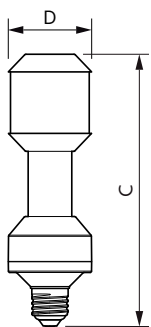

### Schéma dimensionnel

Product	D	C
TrueForce LED Road 60-35W E27 740	61 mm	200 mm
TrueForce LED Road 55-35W E27 730	61 mm	200 mm