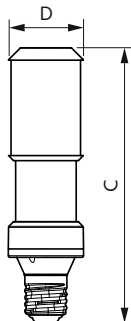

Lampes LED TrueForce pour éclairage public (voie publique – SON)

Schéma dimensionnel

Product	D	C
TrueForce LED Road 68W E40 730 MV	71 mm	262 mm
TrueForce LED Road 68W E40 740 MV	71 mm	262 mm
TrueForce LED Road 84-55W E40 730	71 mm	262 mm
TrueForce LED Road 120-68W E40 740	71 mm	262 mm
TrueForce LED Road 112-68W E40 730	71 mm	262 mm
TrueForce LED Road 90-55W E40 740	71 mm	262 mm

Gestion et gradation

Intensité réglable	Non

Caractéristiques électriques

Heure de démarrage (nom.)	0,5 s

Caractéristiques générales

Durée de vie nominale (nom.)	50000 h

Cycle d'allumage	50000X

Photométries et Colorimétries

Indice de rendu des couleurs (nom.)	70

LLMF à la fin de la durée de vie nominale (nom.)	70 %

Matériaux et finitions

Finition de l'ampoule	Transparent

Normes et recommandations

Order Code	Full Product Name	Consommation d'énergie kWh/ 1 000 h
81115300	TrueForce LED Road 55-35W E27 730	35 kWh
81117700	TrueForce LED Road 60-35W E27 740	35 kWh
63904400	TrueForce LED Road 84-55W E40 730	55 kWh
63906800	TrueForce LED Road 90-55W E40 740	55 kWh

Order Code	Full Product Name	Consommation d'énergie kWh/ 1 000 h
63908200	TrueForce LED Road 112-68W E40 730	68 kWh
63910500	TrueForce LED Road 120-68W E40 740	68 kWh
70583100	TrueForce LED Road 68W E40 730 MV	68 kWh
70585500	TrueForce LED Road 68W E40 740 MV	68 kWh

Caractéristiques électriques

Order Code	Full Product Name	Fréquence d'entrée	Tension (nom.)	Puissance équivalente	Puissance (Nom)
81115300	TrueForce LED Road 55-35W E27 730	50 Hz	70-80 V	70 W	35 W
81117700	TrueForce LED Road 60-35W E27 740	50 Hz	70-80 V	70 W	35 W

Order Code	Full Product Name	Fréquence d'entrée	Tension (nom.)	Puissance équivalente	Puissance (Nom)
63904400	TrueForce LED Road 84-55W E40 730	50 Hz	88-98 V	100 W	55 W
63906800	TrueForce LED Road 90-55W E40 740	50 Hz	88-98 V	100 W	55 W