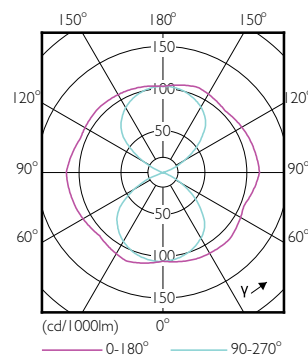

Order Code	Full Product Name	Code couleur	Température de couleur proximale (nom.)	Flux lumineux (nom.)
63908200	TrueForce LED Road 112-68W E40 730	730	3000 K	11200 lm
63910500	TrueForce LED Road 120-68W E40 740	740	4000 K	12000 lm
70583100	TrueForce LED Road 68W E40 730 MV	730	3000 K	11200 lm
70585500	TrueForce LED Road 68W E40 740 MV	740	4000 K	12000 lm

Matériaux et finitions

Order Code	Full Product Name	Forme de l'ampoule
81115300	TrueForce LED Road 55-35W E27 730	Autre
81117700	TrueForce LED Road 60-35W E27 740	Autre
63904400	TrueForce LED Road 84-55W E40 730	Autre
63906800	TrueForce LED Road 90-55W E40 740	Autre

Order Code	Full Product Name	Forme de l'ampoule
63908200	TrueForce LED Road 112-68W E40 730	Autre
63910500	TrueForce LED Road 120-68W E40 740	Autre
70583100	TrueForce LED Road 68W E40 730 MV	Forme en T
70585500	TrueForce LED Road 68W E40 740 MV	Forme en T

Températures

Order Code	Full Product Name	Température maximale du boîtier (nom.)
81115300	TrueForce LED Road 55-35W E27 730	95 °C
81117700	TrueForce LED Road 60-35W E27 740	95 °C
63904400	TrueForce LED Road 84-55W E40 730	97 °C
63906800	TrueForce LED Road 90-55W E40 740	97 °C
63908200	TrueForce LED Road 112-68W E40 730	103 °C
63910500	TrueForce LED Road 120-68W E40 740	103 °C
70583100	TrueForce LED Road 68W E40 730 MV	60 °C
70585500	TrueForce LED Road 68W E40 740 MV	60 °C