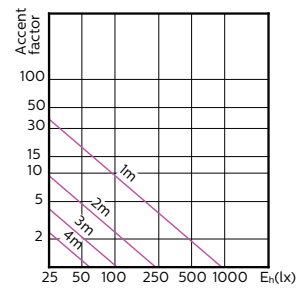

**MASTER LEDspot ExpertColor MV 50W GU10
940 36D**