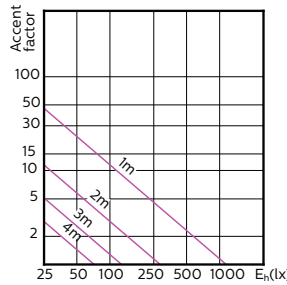

**MASTER LEDspot ExpertColor MV 50W GU10
930 25D**