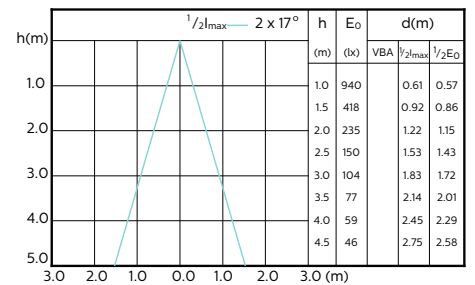

**MASTER LEDspot ExpertColor MV 50W GU10
940 36D**