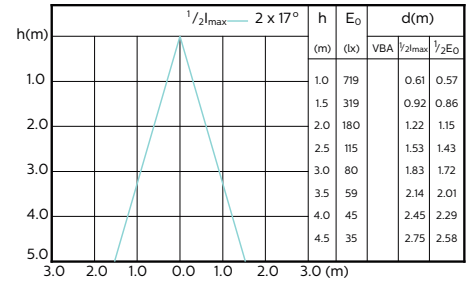

**MASTER LEDspot ExpertColor MV 50W GU10
930 36D**

**MASTER LEDspot ExpertColor MV 50W GU10
940 36D**

MASTER LEDspot ExpertColor MV

Beam Diagrams

**MASTER LEDspot ExpertColor MV 35W GU10
927 36D**

**MASTER LEDspot ExpertColor MV 35W GU10
930 36D**