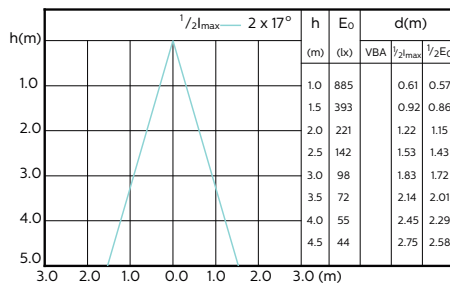

**MASTER LEDspot ExpertColor MV 50W GU10
930 36D**