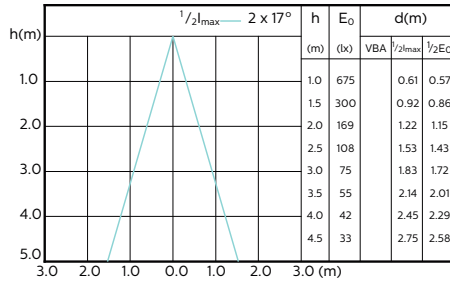

**MASTER LEDspot ExpertColor MV 50W GU10
930 36D**

**MASTER LEDspot ExpertColor MV 50W GU10
940 36D**

MASTER LEDspot ExpertColor MV

Beam Diagrams

**MASTER LEDspot ExpertColor MV 35W GU10
927 36D**

**MASTER LEDspot ExpertColor MV 35W GU10
930 36D**