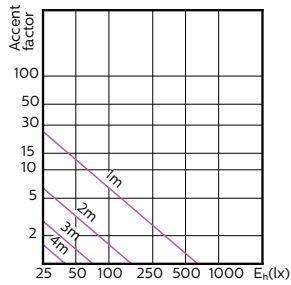

MASTER LEDspot ExpertColor MV

120°

MASTER LEDspot ExpertColor MV

Accent Diagrams

**MASTER LEDspot ExpertColor MV 35W GU10
927 36D**

**MASTER LEDspot ExpertColor MV 35W GU10
930 36D**

**MASTER LEDspot ExpertColor MV 35W GU10
940 36D**