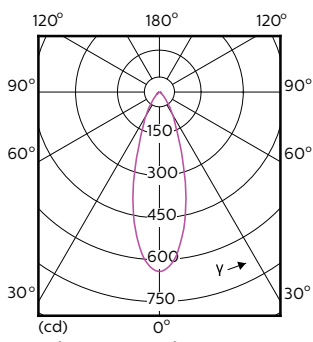

Order Code	Full Product Name	Angle d'émission du faisceau (nom.)	Code couleur	Température de couleur proximale (nom.)	Flux lumineux (nom.)
70759300	MASTER LED ExpertColor 3.9-35W GU10 940 36D	36°	940	4000 K	300 lm
70761600	MASTER LED ExpertColor 5.5-50W GU10 927 25D	25°	927	2700 K	355 lm
70763000	MASTER LED ExpertColor 5.5-50W GU10 930 25D	25°	930	3000 K	375 lm
70765400	MASTER LED ExpertColor 5.5-50W GU10 940 25D	25°	940	4000 K	400 lm

Order Code	Full Product Name	Angle d'émission du faisceau (nom.)	Code couleur	Température de couleur proximale (nom.)	Flux lumineux (nom.)
70767800	MASTER LED ExpertColor 5.5-50W GU10 927 36D	36°	927	2700 K	355 lm
70769200	MASTER LED ExpertColor 5.5-50W GU10 930 36D	36°	930	3000 K	375 lm
70771500	MASTER LED ExpertColor 5.5-50W GU10 940 36D	36°	940	4000 K	400 lm

Photométries et Colorimétries (2/2)

Order Code	Full Product Name	Intensité lumineuse (nom.)
70755500	MASTER LED ExpertColor 3.9-35W GU10 927 36D	540 cd
70757900	MASTER LED ExpertColor 3.9-35W GU10 930 36D	560 cd
70759300	MASTER LED ExpertColor 3.9-35W GU10 940 36D	600 cd
70761600	MASTER LED ExpertColor 5.5-50W GU10 927 25D	1000 cd
70763000	MASTER LED ExpertColor 5.5-50W GU10 930 25D	1000 cd
70765400	MASTER LED ExpertColor 5.5-50W GU10 940 25D	1050 cd
70767800	MASTER LED ExpertColor 5.5-50W GU10 927 36D	800 cd
70769200	MASTER LED ExpertColor 5.5-50W GU10 930 36D	800 cd
70771500	MASTER LED ExpertColor 5.5-50W GU10 940 36D	800 cd