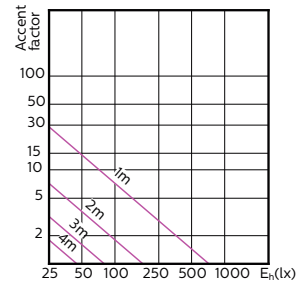

MASTER LEDspot ExpertColor MV

120°

MASTER LEDspot ExpertColor MV

Accent Diagrams

**MASTER LEDspot ExpertColor MV 35W GU10
927 36D**

**MASTER LEDspot ExpertColor MV 35W GU10
930 36D**

**MASTER LEDspot ExpertColor MV 35W GU10
940 36D**