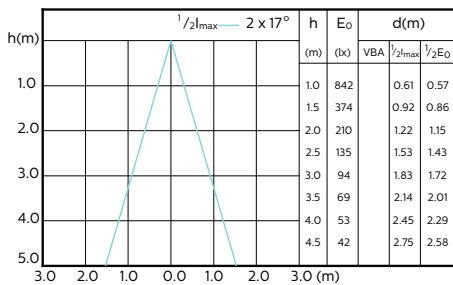

**MASTER LEDspot ExpertColor MV 35W GU10
940 36D**

**MASTER LEDspot ExpertColor MV 50W GU10
927 25D**

**MASTER LEDspot ExpertColor MV 50W GU10
930 25D**

**MASTER LEDspot ExpertColor MV 50W GU10
940 25D**