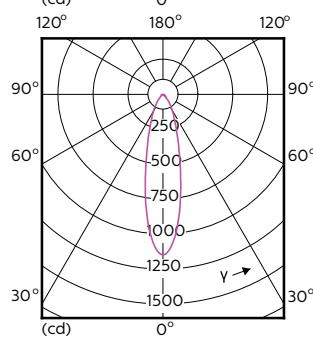

Order Code	Full Product Name	Angle d'émission du faisceau (nom.)	Code couleur	Température de couleur proximale (nom.)	Flux lumineux (nom.)
70759300	MASTER LED ExpertColor 3.9-35W GU10 940 36D	36°	940	4000 K	300 lm
70761600	MASTER LED ExpertColor 5.5-50W GU10 927 25D	25°	927	2700 K	355 lm
70763000	MASTER LED ExpertColor 5.5-50W GU10 930 25D	25°	930	3000 K	375 lm
70765400	MASTER LED ExpertColor 5.5-50W GU10 940 25D	25°	940	4000 K	400 lm

Order Code	Full Product Name	Angle d'émission du faisceau (nom.)	Code couleur	Température de couleur proximale (nom.)	Flux lumineux (nom.)
70767800	MASTER LED ExpertColor 5.5-50W GU10 927 36D	36°	927	2700 K	355 lm
70769200	MASTER LED ExpertColor 5.5-50W GU10 930 36D	36°	930	3000 K	375 lm
70771500	MASTER LED ExpertColor 5.5-50W GU10 940 36D	36°	940	4000 K	400 lm

Photométries et Colorimétries (2/2)

Order Code	Full Product Name	Intensité lumineuse (nom.)
70755500	MASTER LED ExpertColor 3.9-35W GU10 927 36D	540 cd
70757900	MASTER LED ExpertColor 3.9-35W GU10 930 36D	560 cd
70759300	MASTER LED ExpertColor 3.9-35W GU10 940 36D	600 cd
70761600	MASTER LED ExpertColor 5.5-50W GU10 927 25D	1000 cd
70763000	MASTER LED ExpertColor 5.5-50W GU10 930 25D	1000 cd
70765400	MASTER LED ExpertColor 5.5-50W GU10 940 25D	1050 cd
70767800	MASTER LED ExpertColor 5.5-50W GU10 927 36D	800 cd
70769200	MASTER LED ExpertColor 5.5-50W GU10 930 36D	800 cd
70771500	MASTER LED ExpertColor 5.5-50W GU10 940 36D	800 cd