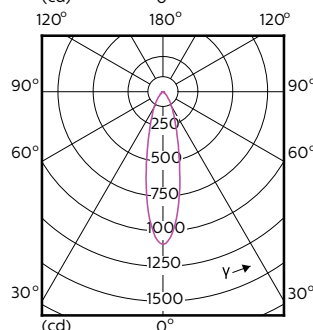

Order Code	Full Product Name	Angle d'émission du faisceau (nom.)	Code couleur	Température de couleur proximale (nom.)	Flux lumineux (nom.)
70759300	MASTER LED ExpertColor 3.9-35W GU10 940 36D	36°	940	4000 K	300 lm
70761600	MASTER LED ExpertColor 5.5-50W GU10 927 25D	25°	927	2700 K	355 lm
70763000	MASTER LED ExpertColor 5.5-50W GU10 930 25D	25°	930	3000 K	375 lm
70765400	MASTER LED ExpertColor 5.5-50W GU10 940 25D	25°	940	4000 K	400 lm

Order Code	Full Product Name	Angle d'émission du faisceau (nom.)	Code couleur	Température de couleur proximale (nom.)	Flux lumineux (nom.)
70767800	MASTER LED ExpertColor 5.5-50W GU10 927 36D	36°	927	2700 K	355 lm
70769200	MASTER LED ExpertColor 5.5-50W GU10 930 36D	36°	930	3000 K	375 lm
70771500	MASTER LED ExpertColor 5.5-50W GU10 940 36D	36°	940	4000 K	400 lm

Photométries et Colorimétries (2/2)

Order Code	Full Product Name	Intensité lumineuse (nom.)
70755500	MASTER LED ExpertColor 3.9-35W GU10 927 36D	540 cd
70757900	MASTER LED ExpertColor 3.9-35W GU10 930 36D	560 cd
70759300	MASTER LED ExpertColor 3.9-35W GU10 940 36D	600 cd
70761600	MASTER LED ExpertColor 5.5-50W GU10 927 25D	1000 cd
70763000	MASTER LED ExpertColor 5.5-50W GU10 930 25D	1000 cd
70765400	MASTER LED ExpertColor 5.5-50W GU10 940 25D	1050 cd
70767800	MASTER LED ExpertColor 5.5-50W GU10 927 36D	800 cd
70769200	MASTER LED ExpertColor 5.5-50W GU10 930 36D	800 cd
70771500	MASTER LED ExpertColor 5.5-50W GU10 940 36D	800 cd