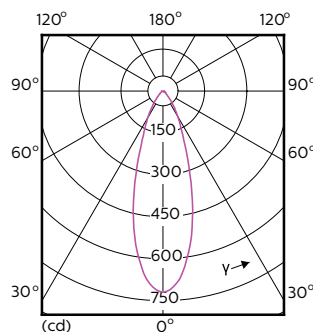

Order Code	Full Product Name	Angle d'émission du faisceau (nom.)	Code couleur	Température de couleur proximale (nom.)	Flux lumineux (nom.)
70759300	MASTER LED ExpertColor 3.9-35W GU10 940 36D	36°	940	4000 K	300 lm
70761600	MASTER LED ExpertColor 5.5-50W GU10 927 25D	25°	927	2700 K	355 lm
70763000	MASTER LED ExpertColor 5.5-50W GU10 930 25D	25°	930	3000 K	375 lm
70765400	MASTER LED ExpertColor 5.5-50W GU10 940 25D	25°	940	4000 K	400 lm

Order Code	Full Product Name	Angle d'émission du faisceau (nom.)	Code couleur	Température de couleur proximale (nom.)	Flux lumineux (nom.)
70767800	MASTER LED ExpertColor 5.5-50W GU10 927 36D	36°	927	2700 K	355 lm
70769200	MASTER LED ExpertColor 5.5-50W GU10 930 36D	36°	930	3000 K	375 lm
70771500	MASTER LED ExpertColor 5.5-50W GU10 940 36D	36°	940	4000 K	400 lm

Photométries et Colorimétries (2/2)

Order Code	Full Product Name	Intensité lumineuse (nom.)
70755500	MASTER LED ExpertColor 3.9-35W GU10 927 36D	540 cd
70757900	MASTER LED ExpertColor 3.9-35W GU10 930 36D	560 cd
70759300	MASTER LED ExpertColor 3.9-35W GU10 940 36D	600 cd
70761600	MASTER LED ExpertColor 5.5-50W GU10 927 25D	1000 cd
70763000	MASTER LED ExpertColor 5.5-50W GU10 930 25D	1000 cd
70765400	MASTER LED ExpertColor 5.5-50W GU10 940 25D	1050 cd
70767800	MASTER LED ExpertColor 5.5-50W GU10 927 36D	800 cd
70769200	MASTER LED ExpertColor 5.5-50W GU10 930 36D	800 cd
70771500	MASTER LED ExpertColor 5.5-50W GU10 940 36D	800 cd