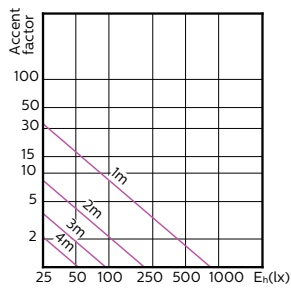

**MASTER LEDspot ExpertColor MV 50W GU10
927 25D**

**MASTER LEDspot ExpertColor MV 50W GU10
927 36D**

**MASTER LEDspot ExpertColor MV 50W GU10
930 36D**