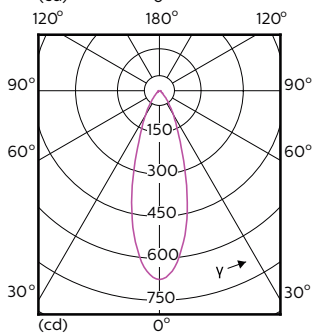

Order Code	Full Product Name	Angle d'émission du faisceau (nom.)	Code couleur	Température de couleur proximale (nom.)	Flux lumineux (nom.)
70759300	MASTER LED ExpertColor 3.9-35W GU10 940 36D	36°	940	4000 K	300 lm
70761600	MASTER LED ExpertColor 5.5-50W GU10 927 25D	25°	927	2700 K	355 lm
70763000	MASTER LED ExpertColor 5.5-50W GU10 930 25D	25°	930	3000 K	375 lm
70765400	MASTER LED ExpertColor 5.5-50W GU10 940 25D	25°	940	4000 K	400 lm

Order Code	Full Product Name	Angle d'émission du faisceau (nom.)	Code couleur	Température de couleur proximale (nom.)	Flux lumineux (nom.)
70767800	MASTER LED ExpertColor 5.5-50W GU10 927 36D	36°	927	2700 K	355 lm
70769200	MASTER LED ExpertColor 5.5-50W GU10 930 36D	36°	930	3000 K	375 lm
70771500	MASTER LED ExpertColor 5.5-50W GU10 940 36D	36°	940	4000 K	400 lm

Photométries et Colorimétries (2/2)

Order Code	Full Product Name	Intensité lumineuse (nom.)
70755500	MASTER LED ExpertColor 3.9-35W GU10 927 36D	540 cd
70757900	MASTER LED ExpertColor 3.9-35W GU10 930 36D	560 cd
70759300	MASTER LED ExpertColor 3.9-35W GU10 940 36D	600 cd
70761600	MASTER LED ExpertColor 5.5-50W GU10 927 25D	1000 cd
70763000	MASTER LED ExpertColor 5.5-50W GU10 930 25D	1000 cd
70765400	MASTER LED ExpertColor 5.5-50W GU10 940 25D	1050 cd
70767800	MASTER LED ExpertColor 5.5-50W GU10 927 36D	800 cd
70769200	MASTER LED ExpertColor 5.5-50W GU10 930 36D	800 cd
70771500	MASTER LED ExpertColor 5.5-50W GU10 940 36D	800 cd