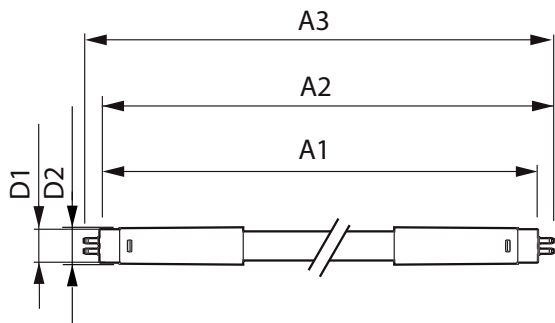

## Schéma dimensionnel

Product	D1	D2	A1	A2	A3
Master LEDtube HF 1500mm UO 36W 840 T5	15,2 mm	21 mm	1447,8 mm	1454,9 mm	1462 mm
Master LEDtube HF 1500mm UO 36W 830 T5	15,2 mm	21 mm	1447,8 mm	1454,9 mm	1462 mm
Master LEDtube HF 1500mm UO 36W 865 T5	15,2 mm	21 mm	1447,8 mm	1454,9 mm	1462 mm
Master LEDtube HF 600mm HE 8W 840 T5	15,5 mm	18,8 mm	549 mm	556,1 mm	563,2 mm
Master LEDtube HF 1500mm HE 20W 840 T5	15,5 mm	18,8 mm	1449 mm	1456,1 mm	1463,2 mm
Master LEDtube HF 1200mm HE 16.5W 865 T5	15,5 mm	18,8 mm	1149 mm	1156,1 mm	1163,2 mm
Master LEDtube HF 600mm HE 8W 865 T5	15,5 mm	18,8 mm	549 mm	556,1 mm	563,2 mm
Master LEDtube HF 1200mm HE 16.5W 840 T5	15,5 mm	18,8 mm	1149 mm	1156,1 mm	1163,2 mm
Master LEDtube HF 600mm HE 8W 830 T5	15,5 mm	18,8 mm	549 mm	556,1 mm	563,2 mm
Master LEDtube HF 1500mm HE 20W 865 T5	15,5 mm	18,8 mm	1449 mm	1456,1 mm	1463,2 mm
Master LEDtube HF 1200mm HE 16.5W 830 T5	15,5 mm	18,8 mm	1149 mm	1156,1 mm	1163,2 mm
Master LEDtube HF 1500mm HE 20W 830 T5	15,5 mm	18,8 mm	1449 mm	1456,1 mm	1463,2 mm
Master LEDtube HF 1500mm HO 26W 865 T5 OE	15,5 mm	19 mm	1449 mm	1456 mm	1463 mm
Master LEDtube HF 1500mm HO 26W 830 T5 OE	15,5 mm	19 mm	1449 mm	1456 mm	1463 mm
Master LEDtube HF 1200mm HO 26W 830 T5 OE	15,5 mm	19 mm	1149 mm	1156 mm	1163 mm
Master LEDtube HF 1500mm HO 26W 840 T5 OE	15,5 mm	19 mm	1449 mm	1456 mm	1463 mm
Master LEDtube HF 1200mm HO 26W 840 T5 OE	15,5 mm	19 mm	1149 mm	1156 mm	1163 mm
Master LEDtube HF 1200mm HO 26W 865 T5 OE	15,5 mm	19 mm	1149 mm	1156 mm	1163 mm