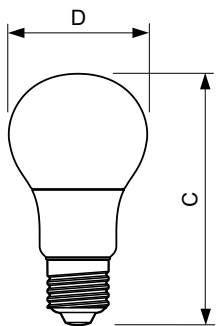

Application

- Hôtels, restaurants, bars, cafés, musées, magasins
- Chambres d'hôtels, halls d'entrée, couloirs, escaliers, toilettes, espaces d'accueil, expositions, vitrines

CorePro LEDbulb

Versions

E27

Schéma dimensionnel

Product	D	C
CorePro LEDbulb ND 10.5-75W A60 E27 830	60 mm	110 mm
CorePro LEDbulb ND 10-75W A60 E27 840	60 mm	110 mm
CorePro LEDbulb ND 13-100W A60 E27 827	60 mm	110 mm

CorePro LEDbulb

Schéma dimensionnel

Product	D	C
CorePro LEDbulb ND 5.5-40W A60 B22 827	60 mm	110 mm
CorePro LEDbulb ND 8-60W A60 B22 827	60 mm	110 mm

Product	D	C
CorePro LEDbulb ND 12.5-100W A60 E27 840	60 mm	110 mm

Schéma dimensionnel

Product	D	C
CorePro LED Stick ND 9.5-75W T38 E27 840	37,2 mm	114,3 mm
CorePro LED Stick ND 9.5-68W T38 E27 830	37,2 mm	114,3 mm