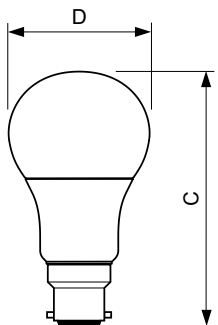

Application

- Hôtels, restaurants, bars, cafés, musées, magasins
- Chambres d'hôtels, halls d'entrée, couloirs, escaliers, toilettes, espaces d'accueil, expositions, vitrines

CorePro LEDbulb

Versions

E27

Schéma dimensionnel

Product	D	C
CorePro LEDbulb ND 10.5-75W A60 E27 830	60 mm	110 mm
CorePro LEDbulb ND 10-75W A60 E27 840	60 mm	110 mm
CorePro LEDbulb ND 13-100W A60 E27 827	60 mm	110 mm

CorePro LEDbulb

Schéma dimensionnel

Product	D	C
CorePro LEDbulb ND 5.5-40W A60 B22 827	60 mm	110 mm
CorePro LEDbulb ND 8-60W A60 B22 827	60 mm	110 mm

Product	D	C
CorePro LEDbulb ND 12.5-100W A60 E27 840	60 mm	110 mm

Schéma dimensionnel

Product	D	C
CorePro LED Stick ND 9.5-75W T38 E27 840	37,2 mm	114,3 mm
CorePro LED Stick ND 9.5-68W T38 E27 830	37,2 mm	114,3 mm